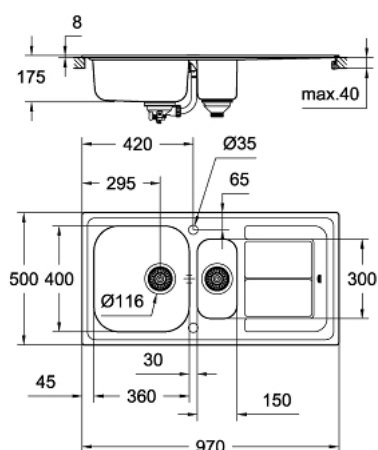

31 564 SD0 К300 МОЙКА ИЗ НЕРЖАВЕЮЩЕЙ СТАЛИ С КОРЗИНЧАТЫМ ВЕНТИЛЕМ

ОПИСАНИЕ ПРОДУКТА

- модель: K300 60-S 97/50 1.5 оборачиваемая
- тип монтажа: стандартная встраиваемая
- материал: нержавеющая сталь AISI 304 (V2A)
- толщина материала: 0,7 мм
- GROHE StarLight хромированное покрытие поверхности
- покрытие: сатиновое
- GROHE Whisper
- минимальный размер шкафа: 600 мм
- размер: 970 x 500 мм
- 1 чаша: 360 x 400 x 175 мм
- получаша: 150 x 300 x 150 мм
- GROHE FastFixation быстрая монтажная система
- монтаж мойки слева или справа
- требуемый размер отверстия в столешнице для установки мойки:
950 x 480 мм
- Отверстия: 2 x 35 мм
- клапан-автомат
- аксессуары вкл.: сливной клапан с поворотной ручкой, сливной гарнитур, корзинчатый вентиль, монтажный набор
- количество крепежных элементов в комплекте (накладной монтаж):
8
- Внешний радиус: R10, внутренний радиус чаши: R95

31 564 SD0 К300 МОЙКА ИЗ НЕРЖАВЕЮЩЕЙ СТАЛИ С КОРЗИНАТЫМ ВЕНТИЛЕМ

ЗАПАСНЫЕ ЧАСТИ

- 1: Пробка (Order-nr. 42576SD0)
- 2: Поворотная рукоятка (Order-nr. 42575SD0)
- 3: Пробка (Order-nr. 42580SD0)