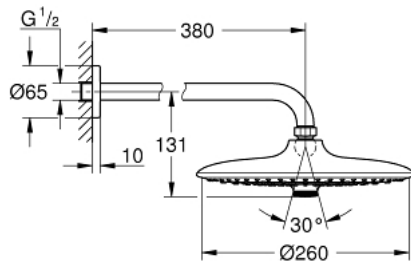

## 26 459 000 EUPHORIA 260 ВЕРХНИЙ ДУШ С ДУШЕВЫМ КРОНШТЕЙНОМ 380 ММ, 3 РЕЖИМА СТРУИ

### ОПИСАНИЕ ПРОДУКТА

- в комплект входят:
- Euphoria 260 Верхний душ (26 457)
- 3 вида струй:
- Rain, SmartRain, Jet
- Rainshower Душевой кронштейн 380 мм (28 361 000)
- GROHE EcoJoy ограничитель расхода воды 9,5 л/мин
- GROHE DreamSpray превосходный поток воды
- GROHE StarLight хромированное покрытие поверхности
- SpeedClean система против известковых отложений
- внутренний охлаждающий канал для продолжительного срока службы
- может использоваться с проточным водонагревателем

## 26 459 000 EUPHORIA 260 ВЕРХНИЙ ДУШ С ДУШЕВЫМ КРОНШТЕЙНОМ 380 ММ, 3 РЕЖИМА СТРУИ

26 459 000 EUPHORIA 260 ВЕРХНИЙ ДУШ С ДУШЕВЫМ КРОНШТЕЙНОМ 380 ММ, 3 РЕЖИМА СТРУИ

**ЗАПАСНЫЕ ЧАСТИ**

1: Розетка (Order-nr. 11741000)

2: Уплотнение Ø18,5 x Ø12 x 2 (Order-nr. 0138900M)

3: Сетка (Order-nr. 48007000)