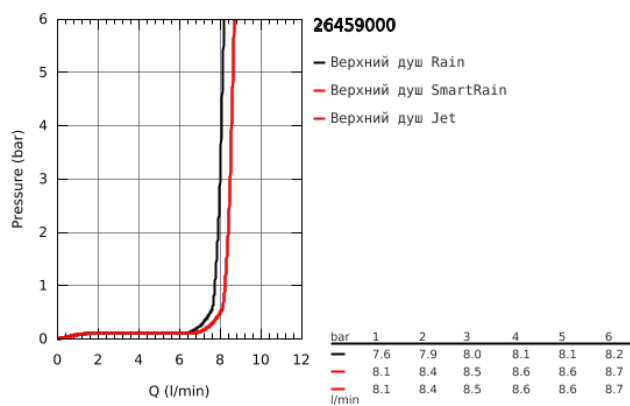

26 459 000 EUPHORIA 260 ВЕРХНИЙ ДУШ С ДУШЕВЫМ КРОНШТЕЙНОМ 380 ММ, 3 РЕЖИМА СТРУИ