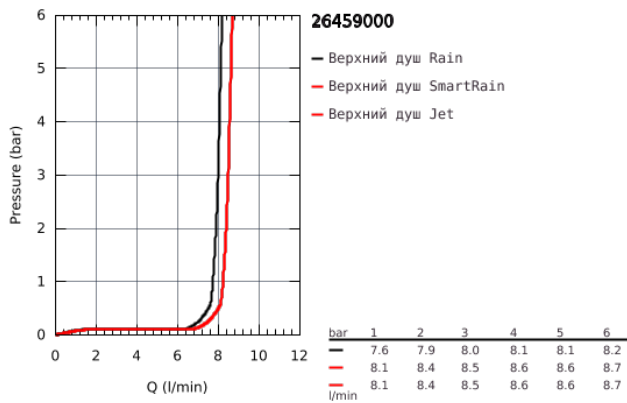

ОПИСАНИЕ ПРОДУКТА

- в комплект входят:
- Euphoria 260 Верхний душ (26 457)
- 3 вида струй:
- Rain, SmartRain, Jet
- Rainshower Душевой кронштейн 380 мм (28 361 000)
- GROHE EcoJoy ограничитель расхода воды 9,5 л/мин
- GROHE DreamSpray превосходный поток воды
- GROHE StarLight хромированное покрытие поверхности
- SpeedClean система против известковых отложений
- внутренний охлаждающий канал для продолжительного срока службы
- может использоваться с проточным водонагревателем