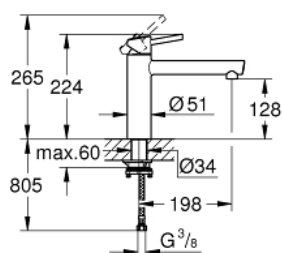

31 210 001 **CONCETTO СМЕСИТЕЛЬ ОДНОРЫЧАЖНЫЙ ДЛЯ МОЙКИ, DN 15**

ОПИСАНИЕ ПРОДУКТА

- для монтажа перед окном
- средний излив
- монтаж на одно отверстие
- GROHE StarLight хромированное покрытие поверхности
- GROHE SilkMove керамический картридж 35 мм
- аэратор
- регулировка расхода воды
- поворотный литой излив
- угол поворота 140°
- гибкая подводка

31 210 001 **CONCETTO СМЕСИТЕЛЬ ОДНОРЫЧАЖНЫЙ ДЛЯ МОЙКИ, DN 15**

ЗАПАСНЫЕ ЧАСТИ

- 1: Рычаг (Order-nr. 46822000)
- 2: Колпак (Order-nr. 46492000)
- 3: Винтовое кольцо (Order-nr. 46759000)
- 4: Картридж (Order-nr. 46374000)
- 5: Аэратор (Order-nr. 06574000)
- 6: Комплект уплотнений (Order-nr. 46760000)
- 7: Schaftebefestigung (Order-nr. 48384000)
- 8: Ключ (Order-nr. 19332000)*