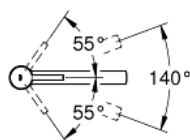

31 210 001 **CONCETTO СМЕСИТЕЛЬ ОДНОРЫЧАЖНЫЙ ДЛЯ МОЙКИ, DN 15**

ОПИСАНИЕ ПРОДУКТА

- для монтажа перед окном
- средний излив
- монтаж на одно отверстие
- GROHE StarLight хромированное покрытие поверхности
- GROHE SilkMove керамический картридж 35 мм
- аэратор
- регулировка расхода воды
- поворотный литой излив
- угол поворота 140°
- гибкая подводка

31 210 001 **CONCETTO СМЕСИТЕЛЬ ОДНОРЫЧАЖНЫЙ ДЛЯ МОЙКИ, DN 15**

ЗАПАСНЫЕ ЧАСТИ

- 1: Рычаг (Order-nr. 46822000)
- 2: Колпак (Order-nr. 46492000)
- 3: Винтовое кольцо (Order-nr. 46759000)
- 4: Картридж (Order-nr. 46374000)
- 5: Аэратор (Order-nr. 06574000)
- 6: Комплект уплотнений (Order-nr. 46760000)
- 7: Schaftebefestigung (Order-nr. 48384000)
- 8: Ключ (Order-nr. 19332000)*