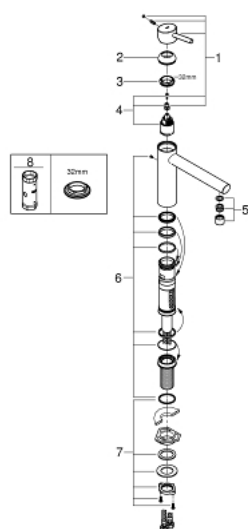

31 210 001 **CONCETTO СМЕСИТЕЛЬ ОДНОРЫЧАЖНЫЙ ДЛЯ МОЙКИ, DN 15**

ОПИСАНИЕ ПРОДУКТА

- для монтажа перед окном
- средний излив
- монтаж на одно отверстие
- GROHE StarLight хромированное покрытие поверхности
- GROHE SilkMove керамический картридж 35 мм
- аэратор
- регулировка расхода воды
- поворотный литой излив
- угол поворота 140°
- гибкая подводка

31 210 001 **CONCETTO СМЕСИТЕЛЬ ОДНОРЫЧАЖНЫЙ ДЛЯ МОЙКИ, DN 15**

ЗАПАСНЫЕ ЧАСТИ

- 1: Рычаг (Order-nr. 46822000)
- 2: Колпак (Order-nr. 46492000)
- 3: Винтовое кольцо (Order-nr. 46759000)
- 4: Картридж (Order-nr. 46374000)
- 5: Аэратор (Order-nr. 06574000)
- 6: Комплект уплотнений (Order-nr. 46760000)
- 7: Schaftebefestigung (Order-nr. 48384000)
- 8: Ключ (Order-nr. 19332000)*