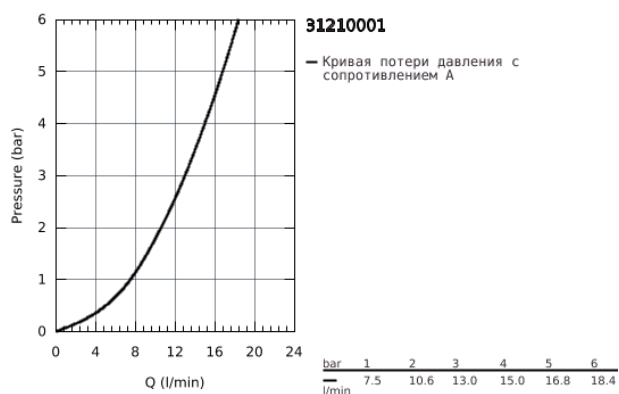

31 210 001 **CONCETTO СМЕСИТЕЛЬ ОДНОРЫЧАЖНЫЙ ДЛЯ МОЙКИ, DN 15**

ОПИСАНИЕ ПРОДУКТА

- для монтажа перед окном
- средний излив
- монтаж на одно отверстие
- GROHE StarLight хромированное покрытие поверхности
- GROHE SilkMove керамический картридж 35 мм
- аэратор
- регулировка расхода воды
- поворотный литой излив
- угол поворота 140°
- гибкая подводка