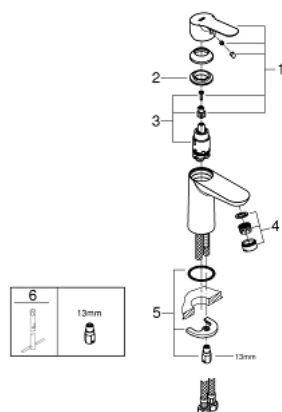

23 330 000 BAUEDGE СМЕСИТЕЛЬ ОДНОРЫЧАЖНЫЙ ДЛЯ РАКОВИНЫ, DN 15 S-SIZE

ОПИСАНИЕ ПРОДУКТА

- монтаж на одно отверстие
- металлический рычаг
- GROHE Longlife керамический картридж 28 мм
- GROHE StarLight хромированное покрытие поверхности
- GROHE EcoJoy - 5,7 л/мин
- система быстрого монтажа
- гладкий корпус
- гибкая подводка

23 330 000 BAUEDGE СМЕСИТЕЛЬ ОДНОРЫЧАЖНЫЙ ДЛЯ РАКОВИНЫ, DN 15 S-SIZE

ЗАПАСНЫЕ ЧАСТИ

- 1: Рычаг (Order-nr. 46697000)
- 2: Крепежное кольцо (Order-nr. 46715000)
- 3: Картридж (Order-nr. 46580000)
- 4: Аэратор (Order-nr. 48159000)
- 5: Обратное резьбовое соединение (Order-nr. 46249000)
- 6: Монтажный ключ (Order-nr. 19017000)*