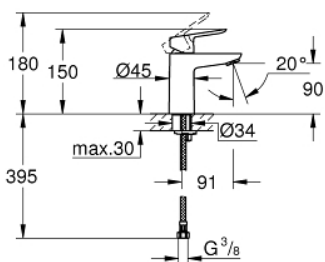

23 330 000 BAUEDGE СМЕСИТЕЛЬ ОДНОРЫЧАЖНЫЙ ДЛЯ РАКОВИНЫ, DN 15 S-SIZE

ОПИСАНИЕ ПРОДУКТА

- монтаж на одно отверстие
- металлический рычаг
- GROHE Longlife керамический картридж 28 мм
- GROHE StarLight хромированное покрытие поверхности
- GROHE EcoJoy - 5,7 л/мин
- система быстрого монтажа
- гладкий корпус
- гибкая подводка

23 330 000 BAUEDGE СМЕСИТЕЛЬ ОДНОРЫЧАЖНЫЙ ДЛЯ РАКОВИНЫ, DN 15 S-SIZE

ЗАПАСНЫЕ ЧАСТИ

- 1: Рычаг (Order-nr. 46697000)
- 2: Крепежное кольцо (Order-nr. 46715000)
- 3: Картридж (Order-nr. 46580000)
- 4: Аэратор (Order-nr. 48159000)
- 5: Обратное резьбовое соединение (Order-nr. 46249000)
- 6: Монтажный ключ (Order-nr. 19017000)*