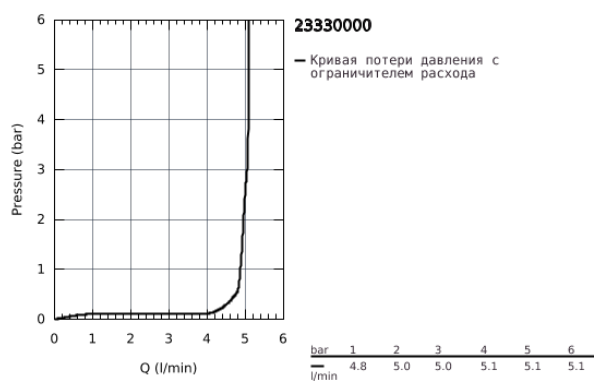

23 330 000 BAUEDGE СМЕСИТЕЛЬ ОДНОРЫЧАЖНЫЙ ДЛЯ РАКОВИНЫ, DN 15 S-SIZE

ОПИСАНИЕ ПРОДУКТА

- монтаж на одно отверстие
- металлический рычаг
- GROHE Longlife керамический картридж 28 мм
- GROHE StarLight хромированное покрытие поверхности
- GROHE EcoJoy - 5,7 л/мин
- система быстрого монтажа
- гладкий корпус
- гибкая подводка

23 330 000 BAUEDGE СМЕСИТЕЛЬ ОДНОРЫЧАЖНЫЙ ДЛЯ РАКОВИНЫ, DN 15 S-SIZE

ЗАПАСНЫЕ ЧАСТИ

- 1: Рычаг (Order-nr. 46697000)
- 2: Крепежное кольцо (Order-nr. 46715000)
- 3: Картридж (Order-nr. 46580000)
- 4: Аэратор (Order-nr. 48159000)
- 5: Обратное резьбовое соединение (Order-nr. 46249000)
- 6: Монтажный ключ (Order-nr. 19017000)*