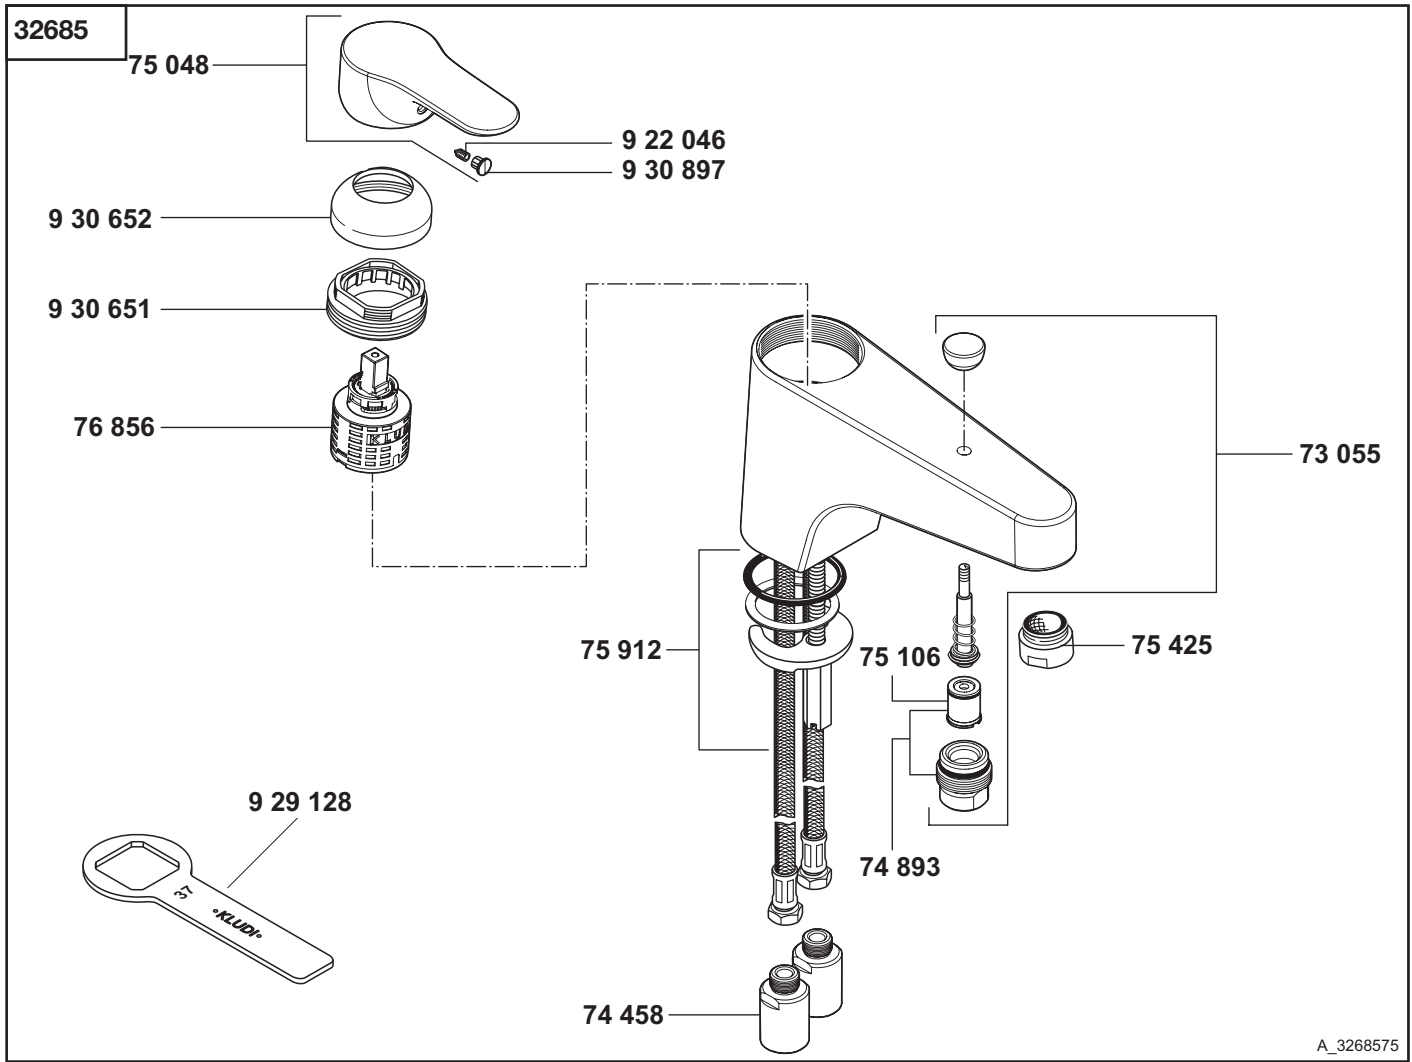

KLUDI OBJEKTA

A_3268575

32685	Wannenfüll- und Brause-Einhandmischer DN 15	single lever bath- and shower mixer DN 15	ééngreeps bad-/douchemengkraan 1/2"
	73 055 autom. Umstellung KLUDI LOGO MIX	automatic diverter KLUDI LOGO MIX	autom. omstelling KLUDI LOGO MIX
	74 458 Schalldämpfer	noise reducer	geluiddemper
	74 893 Brauseanschlussnippel	shower nipple	douche-aansluitnippel
	75 048 Hebel, KLUDI OBJEKTA	lever for KLUDI OBJEKTA	greep voor KLUDI OBJEKTA
	75 106 Rückflussverhinderer	back flow preventer (check valve)	terugslagklep
	75 425 Luftsprudler M 24 x 1/C	aerator M 24 x 1/C	perlator M 24 x 1/C
	75 912 Befestigungssatz	assembly set	bevestigingsset
	76 856 Kartusche	cartridge	cartouche
	922 046 Gewindestift	threading lathe	inbus schroef
	929 128 Spanschraubenschlüssel	spanner	sleutel voor spanschroef
	930 651 Spanschraube	screw	spanschroef
	930 652 Abdeckkappe	cover cap	afdekkap
	930 897 Markierungsstopfen	red/blue insert	markeringsstop