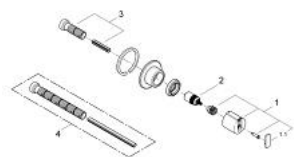

19 243 000 GROHTHERM 2000 НАКЛАДНАЯ ПАНЕЛЬ СКРЫТОЙ ВЕНТИЛЬНОЙ ГОЛОВКИ

ОПИСАНИЕ ПРОДУКТА

- для встраиваемых вентиляей, 1/2", 3/4", 1"
- плавная регулировка глубины монтажа
- 20-80 мм
- металлический отражатель с уплотнением
- винтовое крепление
- запорная рукоятка
- GROHE StarLight хромированное покрытие поверхности

19 243 000 GROHTHERM 2000 НАКЛАДНАЯ ПАНЕЛЬ СКРЫТОЙ ВЕНТИЛЬНОЙ ГОЛОВКИ

ЗАПАСНЫЕ ЧАСТИ

- 1: Запорная рукоятка (Order-nr. 47744000)
- 1.1: Заглушка (Order-nr. 1007500M)
- 2: Удлинение шпинделя (Order-nr. 45204000)
- 3: Удлинительный набор, 80 мм (Order-nr. 45202000)
- 4: Удлинение (Order-nr. 45203000)*