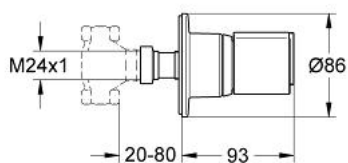

19 243 000 GROHTHERM 2000 НАКЛАДНАЯ ПАНЕЛЬ СКРЫТОЙ ВЕНТИЛЬНОЙ ГОЛОВКИ

ОПИСАНИЕ ПРОДУКТА

- для встраиваемых вентиляей, 1/2", 3/4", 1"
- плавная регулировка глубины монтажа
- 20-80 мм
- металлический отражатель с уплотнением
- винтовое крепление
- запорная рукоятка
- GROHE StarLight хромированное покрытие поверхности

19 243 000 GROHTHERM 2000 НАКЛАДНАЯ ПАНЕЛЬ СКРЫТОЙ ВЕНТИЛЬНОЙ ГОЛОВКИ

ЗАПАСНЫЕ ЧАСТИ

- 1: Запорная рукоятка (Order-nr. 47744000)
- 1.1: Заглушка (Order-nr. 1007500M)
- 2: Удлинение шпинделя (Order-nr. 45204000)
- 3: Удлинительный набор, 80 мм (Order-nr. 45202000)
- 4: Удлинение (Order-nr. 45203000)*