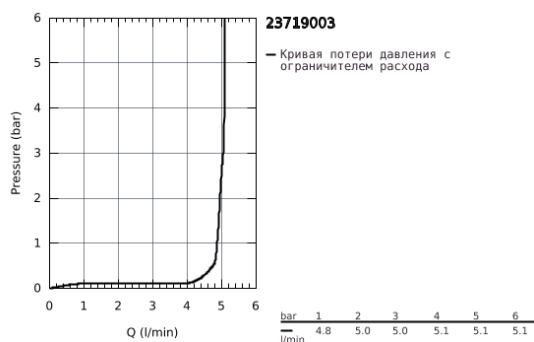

23 719 003 EUROSTYLE СМЕСИТЕЛЬ ОДНОРЫЧАЖНЫЙ ДЛЯ РАКОВИНЫ DN 15 XL-SIZE

ОПИСАНИЕ ПРОДУКТА

- монтаж на одно отверстие
- металлический рычаг (без отверстия)
- для отдельностоящих раковин
- GROHE SilkMove керамический картридж 35 мм
- с ограничителем температуры
- GROHE StarLight хромированное покрытие поверхности
- GROHE EcoJoy - 5,7 л/мин
- GROHE FastFixation система быстрого монтажа
- гладкий корпус
- гибкая подводка

23 719 003 EUROSTYLE СМЕСИТЕЛЬ ОДНОРЫЧАЖНЫЙ ДЛЯ РАКОВИНЫ DN 15 XL-SIZE

ЗАПАСНЫЕ ЧАСТИ

- 1: Рычаг (Order-nr. 46951000)
 - 2: Колпак (Order-nr. 46492000)
 - 3: Винтовая стяжка (Order-nr. 46460000)
 - 4: Картридж (Order-nr. 46374000)
 - 5: Регулятор струи (Order-nr. 46837000)
 - 6: Обратное резьбовое соединение (Order-nr. 46671000)
 - 7: Ключ (Order-nr. 19332000)*
 - 8: Монтажный ключ (Order-nr. 19017000)*
- * Optional accessories