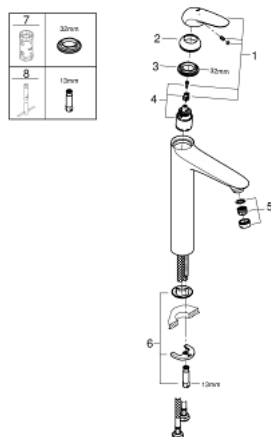

23 719 003 EUROSTYLE СМЕСИТЕЛЬ ОДНОРЫЧАЖНЫЙ ДЛЯ РАКОВИНЫ DN 15 XL-SIZE

ОПИСАНИЕ ПРОДУКТА

- монтаж на одно отверстие
- металлический рычаг (без отверстия)
- для отдельностоящих раковин
- GROHE SilkMove керамический картридж 35 мм
- с ограничителем температуры
- GROHE StarLight хромированное покрытие поверхности
- GROHE EcoJoy - 5,7 л/мин
- GROHE FastFixation система быстрого монтажа
- гладкий корпус
- гибкая подводка

23 719 003 EUROSTYLE СМЕСИТЕЛЬ ОДНОРЫЧАЖНЫЙ ДЛЯ РАКОВИНЫ DN 15 XL-SIZE

ЗАПАСНЫЕ ЧАСТИ

- 1: Рычаг (Order-nr. 46951000)
 - 2: Колпак (Order-nr. 46492000)
 - 3: Винтовая стяжка (Order-nr. 46460000)
 - 4: Картридж (Order-nr. 46374000)
 - 5: Регулятор струи (Order-nr. 46837000)
 - 6: Обратное резьбовое соединение (Order-nr. 46671000)
 - 7: Ключ (Order-nr. 19332000)*
 - 8: Монтажный ключ (Order-nr. 19017000)*
- * Optional accessories