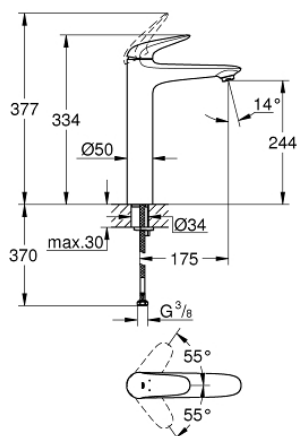

23 719 003 EUROSTYLE СМЕСИТЕЛЬ ОДНОРЫЧАЖНЫЙ ДЛЯ РАКОВИНЫ DN 15 XL-SIZE

ОПИСАНИЕ ПРОДУКТА

- монтаж на одно отверстие
- металлический рычаг (без отверстия)
- для отдельностоящих раковин
- GROHE SilkMove керамический картридж 35 мм
- с ограничителем температуры
- GROHE StarLight хромированное покрытие поверхности
- GROHE EcoJoy - 5,7 л/мин
- GROHE FastFixation система быстрого монтажа
- гладкий корпус
- гибкая подводка

23 719 003 EUROSTYLE СМЕСИТЕЛЬ ОДНОРЫЧАЖНЫЙ ДЛЯ РАКОВИНЫ DN 15 XL-SIZE

ЗАПАСНЫЕ ЧАСТИ

- 1: Рычаг (Order-nr. 46951000)
 - 2: Колпак (Order-nr. 46492000)
 - 3: Винтовая стяжка (Order-nr. 46460000)
 - 4: Картридж (Order-nr. 46374000)
 - 5: Регулятор струи (Order-nr. 46837000)
 - 6: Обратное резьбовое соединение (Order-nr. 46671000)
 - 7: Ключ (Order-nr. 19332000)*
 - 8: Монтажный ключ (Order-nr. 19017000)*
- * Optional accessories