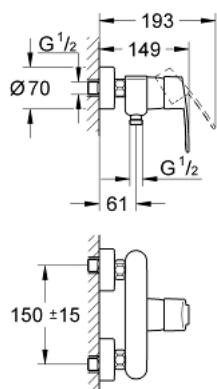

33 590 002 EUROSTYLE COSMOPOLITAN СМЕСИТЕЛЬ ОДНОРЫЧАЖНЫЙ ДЛЯ ДУША, DN 15

ОПИСАНИЕ ПРОДУКТА

- настенный монтаж
- металлический рычаг
- GROHE SilkMove керамический картридж Ø 46 мм
- GROHE StarLight хромированное покрытие поверхности
- регулировка расхода воды
- отвод для душа снизу 1/2"
- встроенный обратный клапан
- скрытые S-образные эксцентрики
- с защитой от обратного потока
- дополнительный ограничитель температуры (46 308 000)
- класс шума I по DIN 4109
- минимальное давление 1,0 бар

33 590 002 EUROSTYLE COSMOPOLITAN СМЕСИТЕЛЬ ОДНОРЫЧАЖНЫЙ ДЛЯ ДУША, DN 15

ЗАПАСНЫЕ ЧАСТИ

- 1: Рычаг (Order-nr. 46752000)
- 2: Колпак (Order-nr. 46427000)
- 3: Картридж (Order-nr. 46048000)
- 4: Резьбовое соединение
подключения 1/2" (Order-nr. 45044000)
- 5: S-образный эксцентрик (Order-nr. 12662000)
- 6: Обратный клапан (Order-nr. 08565000)
- 7: Ограничитель температуры (Order-nr. 46308000)*
- 8: Удлинение 3/4", 20 мм (Order-nr. 0713000M)*
- 9: Пластиковая полочка (Order-nr. 18383002)*
- 10: Ключ (Order-nr. 19377000)*