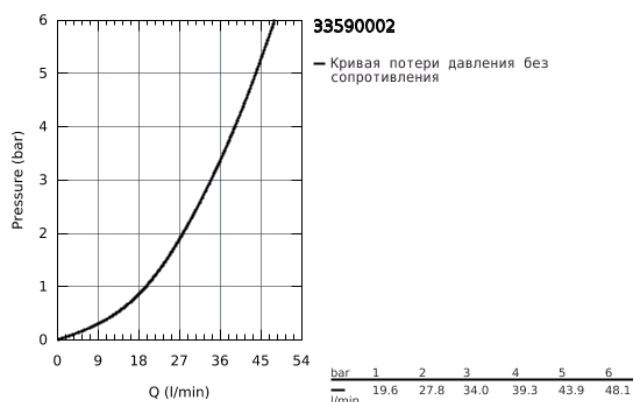

33 590 002 EUROSTYLE COSMOPOLITAN СМЕСИТЕЛЬ ОДНОРЫЧАЖНЫЙ ДЛЯ ДУША, DN 15

ОПИСАНИЕ ПРОДУКТА

- настенный монтаж
- металлический рычаг
- GROHE SilkMove керамический картридж Ø 46 мм
- GROHE StarLight хромированное покрытие поверхности
- регулировка расхода воды
- отвод для душа снизу 1/2"
- встроенный обратный клапан
- скрытые S-образные эксцентрики
- с защитой от обратного потока
- дополнительный ограничитель температуры (46 308 000)
- класс шума I по DIN 4109
- минимальное давление 1,0 бар