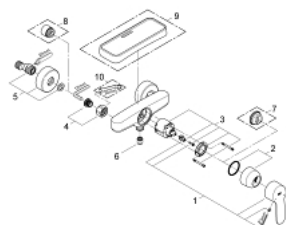

33 590 002 EUROSTYLE COSMOPOLITAN СМЕСИТЕЛЬ ОДНОРЫЧАЖНЫЙ ДЛЯ ДУША, DN 15

ОПИСАНИЕ ПРОДУКТА

- настенный монтаж
- металлический рычаг
- GROHE SilkMove керамический картридж Ø 46 мм
- GROHE StarLight хромированное покрытие поверхности
- регулировка расхода воды
- отвод для душа снизу 1/2"
- встроенный обратный клапан
- скрытые S-образные эксцентрики
- с защитой от обратного потока
- дополнительный ограничитель температуры (46 308 000)
- класс шума I по DIN 4109
- минимальное давление 1,0 бар

33 590 002 EUROSTYLE COSMOPOLITAN СМЕСИТЕЛЬ ОДНОРЫЧАЖНЫЙ ДЛЯ ДУША, DN 15

ЗАПАСНЫЕ ЧАСТИ

- 1: Рычаг (Order-nr. 46752000)
- 2: Колпак (Order-nr. 46427000)
- 3: Картридж (Order-nr. 46048000)
- 4: Резьбовое соединение
подключения 1/2" (Order-nr. 45044000)
- 5: S-образный эксцентрик (Order-nr. 12662000)
- 6: Обратный клапан (Order-nr. 08565000)
- 7: Ограничитель температуры (Order-nr. 46308000)*
- 8: Удлинение 3/4", 20 мм (Order-nr. 0713000M)*
- 9: Пластиковая полочка (Order-nr. 18383002)*
- 10: Ключ (Order-nr. 19377000)*