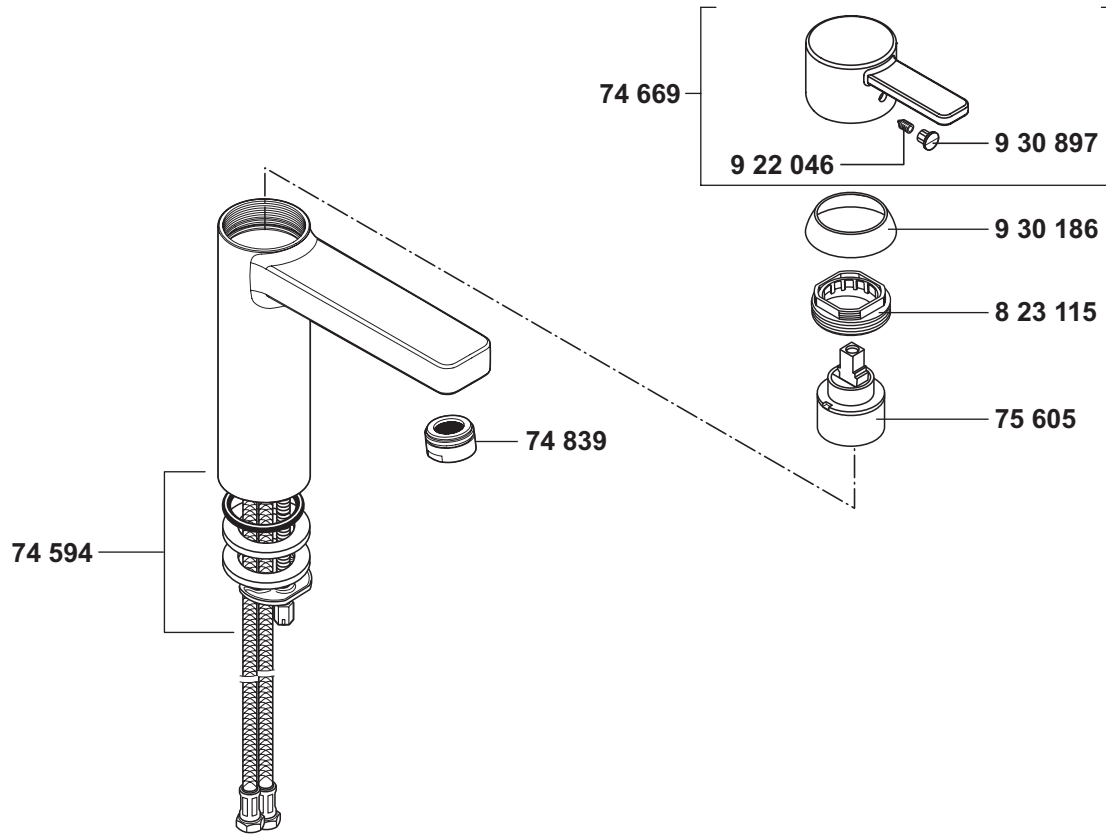

KLUDI ZENTA XXL

38265

A_3826575

38265	Waschtisch-Einhandmischer DN 15	single lever basin mixer DN 15	ééngreeps wastafelmengkraan 1/2"
	74 594 Befestigungssatz	assembling set	bevestigingsset
	74 669 Hebel, komplett	lever	hendel
	74 839 s-pointer Luftsprudler M 24 x 1/2	s-pointer aerator M 24 x 1/2	s-pointer perlator M 24 x 1/2
	75 605 Kartusche	cartridge	cartouche
	823 115 Spannschraube	screw	spanschroef
	922 046 Gewindestift	threading lathe	inbus schroef
	930 186 Abdeckkappe	cover cap	afdekkap
	930 897 Markierungsstopfen	red/blue insert	markeringsstop