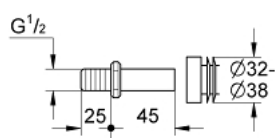

37 044 000 НАЛИВНОЙ ГАРНИТУР 1/2"

ОПИСАНИЕ ПРОДУКТА

- для писсуара с подключением сверху
- соединение \varnothing 33,5 - 38 мм

37 044 000 НАЛИВНОЙ ГАРНИТУР 1/2"

ЗАПАСНЫЕ ЧАСТИ

1: Уплотнительное кольцо (Order-нр. 4387500M)