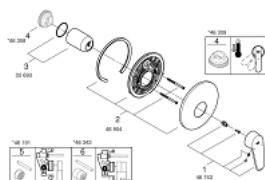

19 549 LS2 EURODISC COSMOPOLITAN СМЕСИТЕЛЬ ОДНОРЫЧАЖНЫЙ СКРЫТОГО МОНТАЖА ДЛЯ ДУША

ЗАПАСНЫЕ ЧАСТИ

- 1: Рычаг (Order-nr. 46743LS0)
- 2: Розетка (Order-nr. 46904LS0)
- 3: Колпак (Order-nr. 02693LS0)
- 4: Ограничитель температуры (Order-nr. 46308000)*
- 5: Удлинение (Order-nr. 46191000)*
- 6: Удлинение (Order-nr. 46343000)*

* Optional accessories