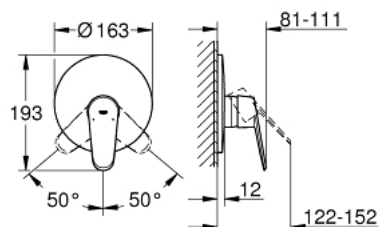

### ОПИСАНИЕ ПРОДУКТА

- комплект верхней монтажной части для
- без встраиваемого механизма
- металлический рычаг
- GROHE StarLight хромированное покрытие поверхности
- уплотнитель розетки и рычага
- настенная розетка
- скрытое крепление