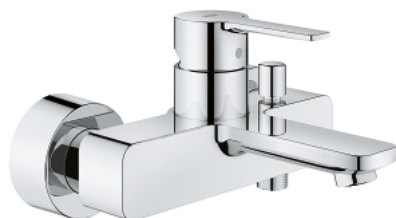

## 33 849 001 LINEARE СМЕСИТЕЛЬ ОДНОРЫЧАЖНЫЙ ДЛЯ ВАННЫ, DN 15

### ОПИСАНИЕ ПРОДУКТА

- настенный монтаж
- металлический рычаг
- GROHE SilkMove керамический картридж 35 мм
- с ограничителем температуры
- GROHE StarLight хромированное покрытие поверхности
- автоматический переключатель: ванна/душ
- аэратор
- отвод для душа 1/2"
- встроенный обратный клапан
- скрытые S-образные эксцентрики
- с защитой от обратного потока
- минимальное давление 1,0 бар
- возможен вертикальный монтаж с помощью крепежа 12 030 000

### 33 849 001 LINEARE СМЕСИТЕЛЬ ОДНОРЫЧАЖНЫЙ ДЛЯ ВАННЫ, DN 15