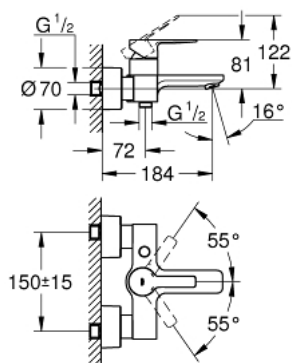

## 33 849 001 LINEARE СМЕСИТЕЛЬ ОДНОРЫЧАЖНЫЙ ДЛЯ ВАННЫ, DN 15

### ОПИСАНИЕ ПРОДУКТА

- настенный монтаж
- металлический рычаг
- GROHE SilkMove керамический картридж 35 мм
- с ограничителем температуры
- GROHE StarLight хромированное покрытие поверхности
- автоматический переключатель: ванна/душ
- аэратор
- отвод для душа 1/2"
- встроенный обратный клапан
- скрытые S-образные эксцентрики
- с защитой от обратного потока
- минимальное давление 1,0 бар
- возможен вертикальный монтаж с помощью крепежа 12 030 000

### 33 849 001 LINEARE СМЕСИТЕЛЬ ОДНОРЫЧАЖНЫЙ ДЛЯ ВАННЫ, DN 15