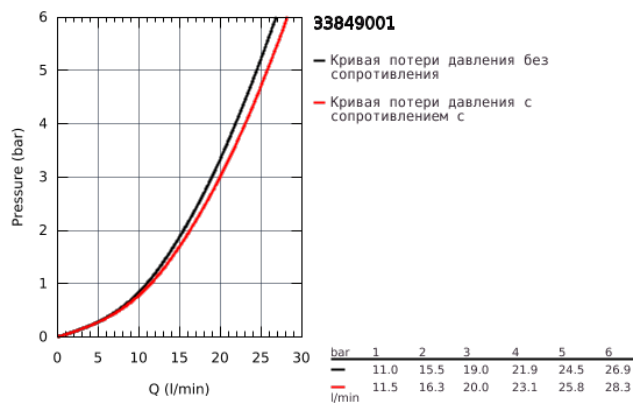

ОПИСАНИЕ ПРОДУКТА

- настенный монтаж
- металлический рычаг
- GROHE SilkMove керамический картридж 35 мм
- с ограничителем температуры
- GROHE StarLight хромированное покрытие поверхности
- автоматический переключатель: ванна/душ
- аэратор
- отвод для душа 1/2"
- встроенный обратный клапан
- скрытые S-образные эксцентрики
- с защитой от обратного потока
- минимальное давление 1,0 бар
- возможен вертикальный монтаж с помощью крепежа 12 030 000