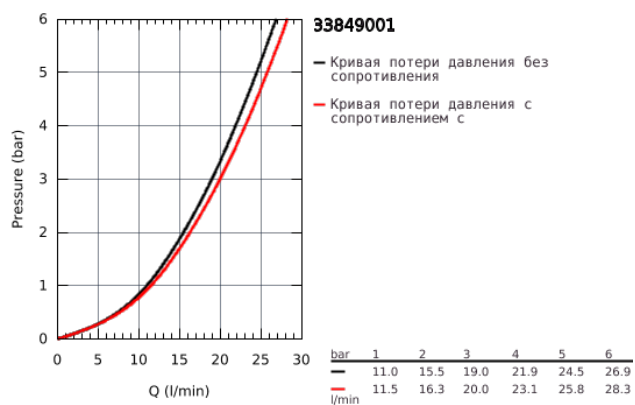

33 849 001 LINEARE СМЕСИТЕЛЬ ОДНОРЫЧАЖНЫЙ ДЛЯ ВАННЫ, DN 15