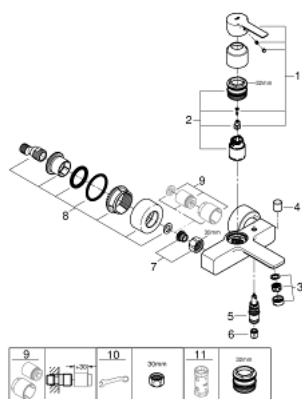

### ОПИСАНИЕ ПРОДУКТА

- настенный монтаж
- металлический рычаг
- GROHE SilkMove керамический картридж 35 мм
- с ограничителем температуры
- GROHE StarLight хромированное покрытие поверхности
- автоматический переключатель: ванна/душ
- аэратор
- отвод для душа 1/2"
- встроенный обратный клапан
- скрытые S-образные эксцентрики
- с защитой от обратного потока
- минимальное давление 1,0 бар
- возможен вертикальный монтаж с помощью крепежа 12 030 000

### 33 849 001 LINEARE СМЕСИТЕЛЬ ОДНОРЫЧАЖНЫЙ ДЛЯ ВАННЫ, DN 15

## 33 849 001 LINEARE СМЕСИТЕЛЬ ОДНОРЫЧАЖНЫЙ ДЛЯ ВАННЫ, DN 15

### ЗАПАСНЫЕ ЧАСТИ

- 1: Рычаг (Order-nr. 46987000)
- 2: Картридж (Order-nr. 46374000)
- 3: Аэратор (Order-nr. 13952000)
- 4: Кнопка переключателя (Order-nr. 64309000)
- 5: Переключатель (Order-nr. 46947000)
- 6: Обратный клапан (Order-nr. 08565000)
- 7: Резьбовое соединение  
подключения 1/2" (Order-nr. 45044000)
- 8: S-образный эксцентрик (Order-nr. 12693000)
- 9: Набор удлинителей, 30 мм (Order-nr. 46238000)\*
- 10: Ключ (Order-nr. 19377000)\*
- 11: Ключ (Order-nr. 19332000)\*