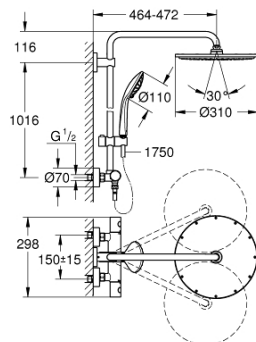

26 075 DC0 EUPHORIA SYSTEM 310 ДУШЕВАЯ СИСТЕМА С ТЕРМОСТАТОМ ДЛЯ НАСТЕННОГО МОНТАЖА

ОПИСАНИЕ ПРОДУКТА

- в комплект входят:
- горизонтальный поворотный душевой кронштейн 450 мм
- настенный термостат с аквадиммером
- выбор между:
- Rainshower Cosmopolitan Верхний душ 310 (27 477 000)
- душевая струя Rain
- с шаровым шарниром
- угол поворота $\pm 15^\circ$
- ручной душ Euphoria 110 Massage (27 221)
- регулируется по высоте с помощью скользящего элемента
- душевой шланг 1750 мм (28 388 000)
- GROHE TurboStat компактный картридж с восковым термоэлементом
- GROHE SafeStop стопор безопасности при 38°C
- GROHE SafeStop Plus опционно ограничитель температуры на 43°C , включен
- GROHE DreamSpray превосходный поток воды
- GROHE StarLight хромированное покрытие поверхности
- внутренний охлаждающий канал для продолжительного срока службы
- SpeedClean система против известковых отложений
- Twistfree против перекручивания шланга
- GROHE MetalGrip эргономичная металлическая рукоятка
- совместим с проточным водонагревателем только выше 18 кВт/ч, а также с накопительным водонагревателем (см. Техническую информацию)
- минимальный расход воды 7л/мин
- дополнительная опция: полочка GROHE EasyReach (26 362)