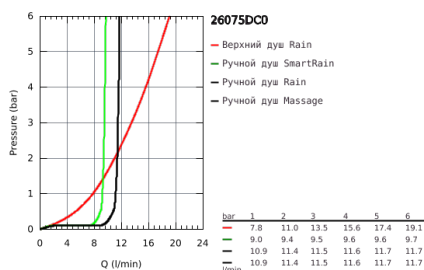

26 075 DC0 EUPHORIA SYSTEM 310 ДУШЕВАЯ СИСТЕМА С ТЕРМОСТАТОМ ДЛЯ НАСТЕННОГО МОНТАЖА

ОПИСАНИЕ ПРОДУКТА

- в комплект входят:
- горизонтальный поворотный душевой кронштейн 450 мм
- настенный термостат с аквадиммером
- выбор между:
- Rainshower Cosmopolitan Верхний душ 310 (27 477 000)
- душевая струя Rain
- с шаровым шарниром
- угол поворота $\pm 15^\circ$
- ручной душ Euphoria 110 Massage (27 221)
- регулируется по высоте с помощью скользящего элемента
- душевой шланг 1750 мм (28 388 000)
- GROHE TurboStat компактный картридж с восковым термоэлементом
- GROHE SafeStop стопор безопасности при 38°C
- GROHE SafeStop Plus опционно ограничитель температуры на 43°C , включен
- GROHE DreamSpray превосходный поток воды
- GROHE StarLight хромированное покрытие поверхности
- внутренний охлаждающий канал для продолжительного срока службы
- SpeedClean система против известковых отложений
- Twistfree против перекручивания шланга
- GROHE MetalGrip эргономичная металлическая рукоятка
- совместим с проточным водонагревателем только выше 18 кВт/ч, а также с накопительным водонагревателем (см. Техническую информацию)
- минимальный расход воды 7л/мин
- дополнительная опция: полочка GROHE EasyReach (26 362)