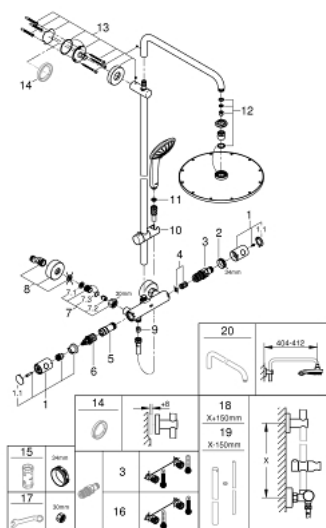

26 075 DC0 EUPHORIA SYSTEM 310 ДУШЕВАЯ СИСТЕМА С ТЕРМОСТАТОМ ДЛЯ НАСТЕННОГО МОНТАЖА

ЗАПАСНЫЕ ЧАСТИ

- 1: Costa-рукоятка металлическая 1/2" (Order-nr. 47984DC0)
- 1.1: Заглушка (Order-nr. 64585DCM)
- 2: Крепежное кольцо (Order-nr. 47743000)
- 3: Компактный термостатический картридж 1/2" (Order-nr. 47439000)
- 4: Шумоглушитель (Order-nr. 47398000)
- 5: Водоводная трубка (Order-nr. 47751000)
- 6: Aquadimmer (Order-nr. 12433000)
- 7: Обратный клапан (Order-nr. 47189DC0)
- 7.1: Грязеулавливающий фильтр (Order-nr. 0726400M)
- 7.2: Обратный клапан (Order-nr. 08565000)
- 7.3: O-кольцо Ø17 x Ø2 (Order-nr. 0305500M)
- 8: S-образный эксцентрик (Order-nr. 12662DC0)
- 9: Обратный клапан (Order-nr. 08565000)
- 10: Скользящий элемент (Order-nr. 12140DC0)
- 11: Сетка (Order-nr. 0700200M)
- 12: Комплект запчастей (Order-nr. 45933000)
- 13: Держатель душевой штанги (Order-nr. 48279DC0)
- 15: Ключ (Order-nr. 19332000)*
- 16: GROHE TurboStat картридж 1/2" (Order-nr. 47175000)*
- 17: Ключ (Order-nr. 19377000)*