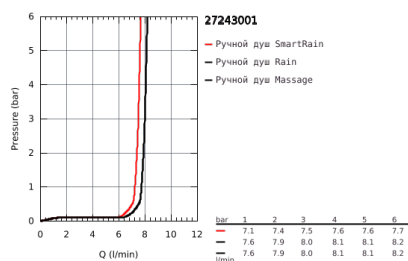

27 243 001 EUPHORIA 110 MASSAGE ДУШЕВОЙ ГАРНИТУР, 3 ВИДА СТРУЙ

ОПИСАНИЕ ПРОДУКТА

- в комплект входят:
- Ручной душ Massage (27 239)
- душевая штанга, 600 мм (27 499)
- душевой шланг 1750 мм (28 388 000)
- Полочка GROHE EasyReach (27 596)
- GROHE EcoJoy ограничитель расхода воды 9,5 л/мин
- GROHE DreamSpray превосходный поток воды
- GROHE SprayDimmer
- GROHE StarLight хромированное покрытие поверхности
- GROHE FastFixation (регулируемое расстояние между настенными креплениями штанги позволяет использовать для монтажа уже имеющиеся отверстия в стене)
- SpeedClean система против известковых отложений
- внутренний охлаждающий канал для продолжительного срока службы
- Twistfree против перекручивания шланга
- может использоваться с проточным водонагревателем
- минимальное давление 1,0 бар