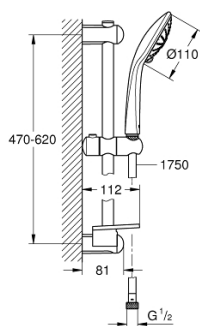

27 243 001 EUPHORIA 110 MASSAGE ДУШЕВОЙ ГАРНИТУР, 3 ВИДА СТРУЙ

ОПИСАНИЕ ПРОДУКТА

- в комплект входят:
- Ручной душ Massage (27 239)
- душевая штанга, 600 мм (27 499)
- душевой шланг 1750 мм (28 388 000)
- Полочка GROHE EasyReach (27 596)
- GROHE EcoJoy ограничитель расхода воды 9,5 л/мин
- GROHE DreamSpray превосходный поток воды
- GROHE SprayDimmer
- GROHE StarLight хромированное покрытие поверхности
- GROHE FastFixation (регулируемое расстояние между настенными креплениями штанги позволяет использовать для монтажа уже имеющиеся отверстия в стене)
- SpeedClean система против известковых отложений
- внутренний охлаждающий канал для продолжительного срока службы
- Twistfree против перекручивания шланга
- может использоваться с проточным водонагревателем
- минимальное давление 1,0 бар

27 243 001 EUPHORIA 110 MASSAGE ДУШЕВОЙ ГАРНИТУР, 3 ВИДА СТРУЙ

ЗАПАСНЫЕ ЧАСТИ

- 1: Держатель душевой штанги (Order-nr. 48098000)
- 2: Скользящий элемент (Order-nr. 48099000)
- 3: Держатель душевой штанги (Order-nr. 48100000)
- 4: Сетка (Order-nr. 0700200M)