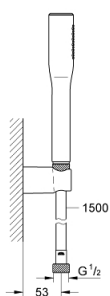

27 369 000 EUPHORIA COSMOPOLITAN STICK ДУШЕВОЙ НАБОР, 1 РЕЖИМ СТРУИ

ОПИСАНИЕ ПРОДУКТА

- в комплект входят:
- ручной душ 27 400 000
- Настенный держатель (27 056)
- душевой шланг Silverflex 1.500 мм (28 364)
- GROHE EcoJoy ограничитель расхода воды 9,5 л/мин
- GROHE StarLight хромированное покрытие поверхности
- SpeedClean система против известковых отложений
- внутренний охлаждающий канал для продолжительного срока службы
- Twistfree против перекручивания шланга
- может использоваться с проточным водонагревателем
- установка при давлении от 0,5 бар

27 369 000 **EUPHORIA COSMOPOLITAN STICK ДУШЕВОЙ НАБОР, 1 РЕЖИМ СТРУИ**

ЗАПАСНЫЕ ЧАСТИ

1: Сетка (Order-nr. 0700200M)