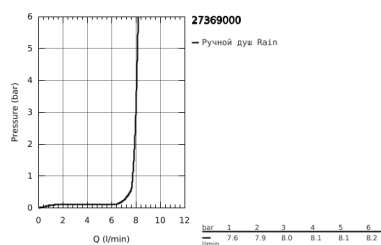

27 369 000 EUPHORIA COSMOPOLITAN STICK ДУШЕВОЙ НАБОР, 1 РЕЖИМ СТРУИ

ОПИСАНИЕ ПРОДУКТА

- в комплект входят:
- ручной душ 27 400 000
- Настенный держатель (27 056)
- душевой шланг Silverflex 1.500 мм (28 364)
- GROHE EcoJoy ограничитель расхода воды 9,5 л/мин
- GROHE StarLight хромированное покрытие поверхности
- SpeedClean система против известковых отложений
- внутренний охлаждающий канал для продолжительного срока службы
- Twistfree против перекручивания шланга
- может использоваться с проточным водонагревателем
- установка при давлении от 0,5 бар