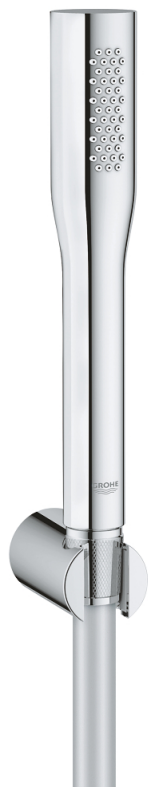

27 369 000 EUPHORIA COSMOPOLITAN STICK ДУШЕВОЙ НАБОР, 1 РЕЖИМ СТРУИ

ОПИСАНИЕ ПРОДУКТА

- в комплект входят:
- ручной душ 27 400 000
- Настенный держатель (27 056)
- душевой шланг Silverflex 1.500 мм (28 364)
- GROHE EcoJoy ограничитель расхода воды 9,5 л/мин
- GROHE StarLight хромированное покрытие поверхности
- SpeedClean система против известковых отложений
- внутренний охлаждающий канал для продолжительного срока службы
- Twistfree против перекручивания шланга
- может использоваться с проточным водонагревателем
- установка при давлении от 0,5 бар

27 369 000 **EUPHORIA COSMOPOLITAN STICK ДУШЕВОЙ НАБОР, 1 РЕЖИМ СТРУИ**

ЗАПАСНЫЕ ЧАСТИ

1: Сетка (Order-nr. 0700200M)