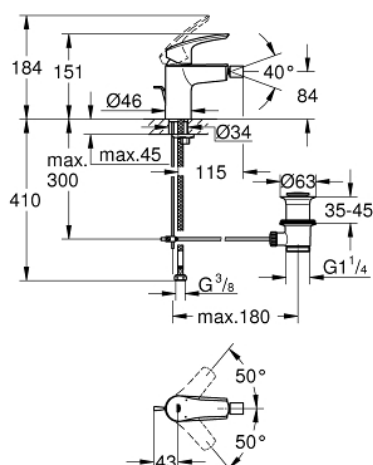

32 929 003 EUROSMART СМЕСИТЕЛЬ ОДНОРЫЧАЖНЫЙ ДЛЯ БИДЕ DN 15 S-SIZE

ОПИСАНИЕ ПРОДУКТА

- монтаж на одно отверстие
- металлический рычаг
- GROHE SilkMove керамический картридж 28 мм
- регулировка расхода воды
- с ограничителем температуры
- GROHE StarLight хромированное покрытие поверхности
- GROHE EcoJoy - 5,7 л/мин
- GROHE Zero Изолированный водоток - вода не контактирует с металлами корпуса смесителя
- GROHE FastFixation система быстрого монтажа
- с шаровым шарниром
- рычажный донный клапан 1 1/4"
- гибкая подводка
- профессиональная серия

32 929 003 EUROSMART СМЕСИТЕЛЬ ОДНОРЫЧАЖНЫЙ ДЛЯ БИДЕ DN 15 S-SIZE

ЗАПАСНЫЕ ЧАСТИ

- 1: Рычаг (Order-nr. 48548000)
 - 2: Колпак (Order-nr. 46116000)
 - 3: Картридж (Order-nr. 48518000)
 - 4: lift rod US (Order-nr. 65936000)
 - 5: Ручка выбора температуры (Order-nr. 48552000)
 - 6: Обратное резьбовое соединение (Order-nr. 46645000)
 - 7: Сливной гарнитур 1 1/4" (Order-nr. 28910000)
 - 7.1: Пробка (Order-nr. 07182000)
 - 7.2: Эксцентриковая тяга (Order-nr. 07052000)
 - 8: Монтажный ключ (Order-nr. 19017000)*
 - 9: Эксцентриковая тяга (Order-nr. 07341000)*
- * Optional accessories