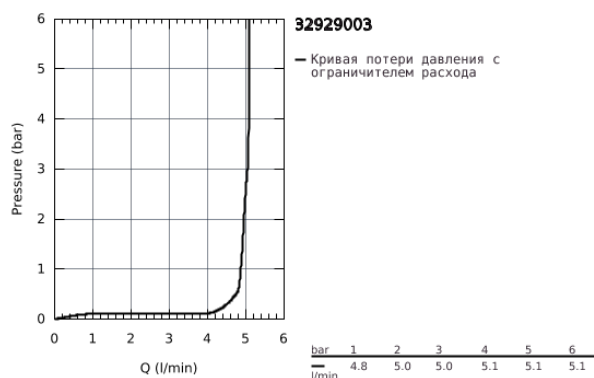

32 929 003 EUROSMART СМЕСИТЕЛЬ ОДНОРЫЧАЖНЫЙ ДЛЯ БИДЕ DN 15 S-SIZE

ОПИСАНИЕ ПРОДУКТА

- монтаж на одно отверстие
- металлический рычаг
- GROHE SilkMove керамический картридж 28 мм
- регулировка расхода воды
- с ограничителем температуры
- GROHE StarLight хромированное покрытие поверхности
- GROHE EcoJoy - 5,7 л/мин
- GROHE Zero Изолированный водоток - вода не контактирует с металлами корпуса смесителя
- GROHE FastFixation система быстрого монтажа
- с шаровым шарниром
- рычажный донный клапан 1 1/4"
- гибкая подводка
- профессиональная серия

32 929 003 EUROSMART СМЕСИТЕЛЬ ОДНОРЫЧАЖНЫЙ ДЛЯ БИДЕ DN 15 S-SIZE

ЗАПАСНЫЕ ЧАСТИ

- 1: Рычаг (Order-nr. 48548000)
 - 2: Колпак (Order-nr. 46116000)
 - 3: Картридж (Order-nr. 48518000)
 - 4: lift rod US (Order-nr. 65936000)
 - 5: Ручка выбора температуры (Order-nr. 48552000)
 - 6: Обратное резьбовое соединение (Order-nr. 46645000)
 - 7: Сливной гарнитур 1 1/4" (Order-nr. 28910000)
 - 7.1: Пробка (Order-nr. 07182000)
 - 7.2: Эксцентриковая тяга (Order-nr. 07052000)
 - 8: Монтажный ключ (Order-nr. 19017000)*
 - 9: Эксцентриковая тяга (Order-nr. 07341000)*
- * Optional accessories