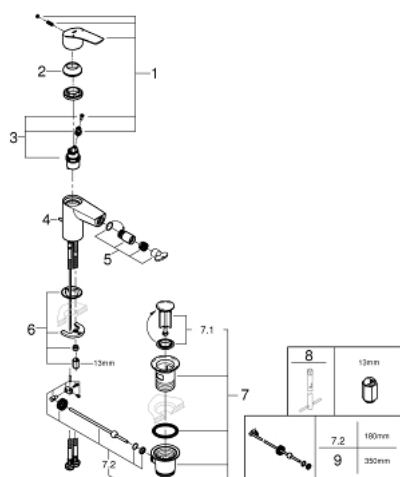

32 929 003 EUROSMART СМЕСИТЕЛЬ ОДНОРЫЧАЖНЫЙ ДЛЯ БИДЕ DN 15 S-SIZE

ОПИСАНИЕ ПРОДУКТА

- монтаж на одно отверстие
- металлический рычаг
- GROHE SilkMove керамический картридж 28 мм
- регулировка расхода воды
- с ограничителем температуры
- GROHE StarLight хромированное покрытие поверхности
- GROHE EcoJoy - 5,7 л/мин
- GROHE Zero Изолированный водоток - вода не контактирует с металлами корпуса смесителя
- GROHE FastFixation система быстрого монтажа
- с шаровым шарниром
- рычажный донный клапан 1 1/4"
- гибкая подводка
- профессиональная серия

32 929 003 EUROSMART СМЕСИТЕЛЬ ОДНОРЫЧАЖНЫЙ ДЛЯ БИДЕ DN 15 S-SIZE

ЗАПАСНЫЕ ЧАСТИ

- 1: Рычаг (Order-nr. 48548000)
 - 2: Колпак (Order-nr. 46116000)
 - 3: Картридж (Order-nr. 48518000)
 - 4: lift rod US (Order-nr. 65936000)
 - 5: Ручка выбора температуры (Order-nr. 48552000)
 - 6: Обратное резьбовое соединение (Order-nr. 46645000)
 - 7: Сливной гарнитур 1 1/4" (Order-nr. 28910000)
 - 7.1: Пробка (Order-nr. 07182000)
 - 7.2: Эксцентриковая тяга (Order-nr. 07052000)
 - 8: Монтажный ключ (Order-nr. 19017000)*
 - 9: Эксцентриковая тяга (Order-nr. 07341000)*
- * Optional accessories