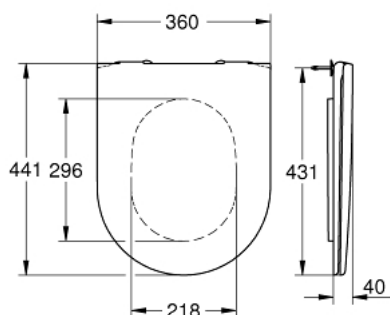

### ОПИСАНИЕ ПРОДУКТА

- с крышкой
- быстросъемное сиденье
- съемное
- материал: Дюропласт
- с креплением
- крепеж из нержавеющей стали
- легкая фиксация сверху
- выдерживает нагрузку 150 кг
- подходит для всех унитазов Керамики Essence