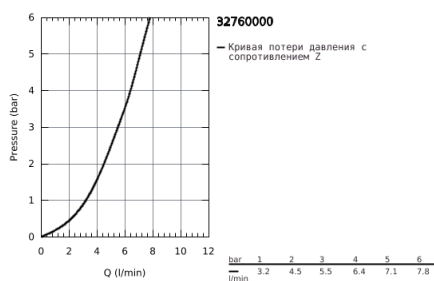

32 760 000 ALLURE СМЕСИТЕЛЬ ОДНОРЫЧАЖНЫЙ ДЛЯ РАКОВИНЫ DN 15 XL-SIZE

ОПИСАНИЕ ПРОДУКТА

- монтаж на одно отверстие
- для отдельностоящих раковин
- GROHE SilkMove керамический картридж 28 мм
- GROHE StarLight хромированное покрытие поверхности
- GROHE EcoJoy ограничитель расхода воды 6,0 л/мин
- система быстрого монтажа
- аэратор
- рычажный донный клапан 1 1/4"
- гибкая подводка
- вынос 104 мм
- минимальное давление 1,0 бар