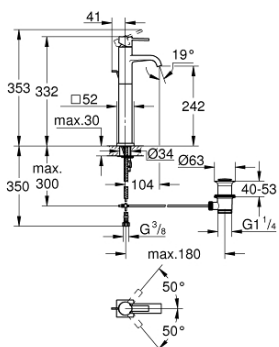

32 760 000 ALLURE СМЕСИТЕЛЬ ОДНОРЫЧАЖНЫЙ ДЛЯ РАКОВИНЫ DN 15 XL-SIZE

ОПИСАНИЕ ПРОДУКТА

- монтаж на одно отверстие
- для отдельностоящих раковин
- GROHE SilkMove керамический картридж 28 мм
- GROHE StarLight хромированное покрытие поверхности
- GROHE EcoJoy ограничитель расхода воды 6,0 л/мин
- система быстрого монтажа
- аэратор
- рычажный донный клапан 1 1/4"
- гибкая подводка
- вынос 104 мм
- минимальное давление 1,0 бар

32 760 000 ALLURE СМЕСИТЕЛЬ ОДНОРЫЧАЖНЫЙ ДЛЯ РАКОВИНЫ DN 15 XL-SIZE

ЗАПАСНЫЕ ЧАСТИ

- 1: Рычаг (Order-nr. 46610000)
- 2: Колпак (Order-nr. 46581000)
- 3: Крепежное кольцо (Order-nr. 07419000)
- 4: Картридж (Order-nr. 46580000)
- 5: Тяга (Order-nr. 46739000)
- 6: Аэратор (Order-nr. 13220000)
- 7: Обратное резьбовое соединение (Order-nr. 46671000)
- 8: Сливной гарнитур 1 1/4" (Order-nr. 28910000)
- 8.1: Пробка (Order-nr. 07182000)
- 8.2: Эксцентриковая тяга (Order-nr. 07052000)
- 9: Монтажный ключ (Order-nr. 19017000)*
- 10: Эксцентриковая тяга (Order-nr. 07341000)*