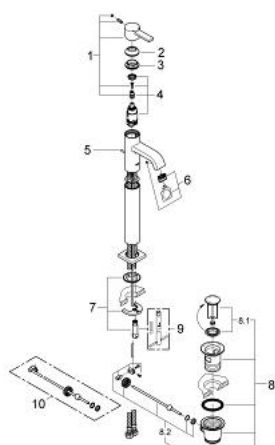

32 760 000 ALLURE СМЕСИТЕЛЬ ОДНОРЫЧАЖНЫЙ ДЛЯ РАКОВИНЫ DN 15 XL-SIZE

ОПИСАНИЕ ПРОДУКТА

- монтаж на одно отверстие
- для отдельностоящих раковин
- GROHE SilkMove керамический картридж 28 мм
- GROHE StarLight хромированное покрытие поверхности
- GROHE EcoJoy ограничитель расхода воды 6,0 л/мин
- система быстрого монтажа
- аэратор
- рычажный донный клапан 1 1/4"
- гибкая подводка
- вынос 104 мм
- минимальное давление 1,0 бар

32 760 000 ALLURE СМЕСИТЕЛЬ ОДНОРЫЧАЖНЫЙ ДЛЯ РАКОВИНЫ DN 15 XL-SIZE

ЗАПАСНЫЕ ЧАСТИ

- 1: Рычаг (Order-nr. 46610000)
- 2: Колпак (Order-nr. 46581000)
- 3: Крепежное кольцо (Order-nr. 07419000)
- 4: Картридж (Order-nr. 46580000)
- 5: Тяга (Order-nr. 46739000)
- 6: Аэратор (Order-nr. 13220000)
- 7: Обратное резьбовое соединение (Order-nr. 46671000)
- 8: Сливной гарнитур 1 1/4" (Order-nr. 28910000)
- 8.1: Пробка (Order-nr. 07182000)
- 8.2: Эксцентриковая тяга (Order-nr. 07052000)
- 9: Монтажный ключ (Order-nr. 19017000)*
- 10: Эксцентриковая тяга (Order-nr. 07341000)*