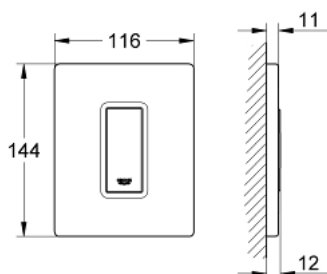

38 784 SD0 SKATE COSMOPOLITAN НАКЛАДНАЯ ПАНЕЛЬ ИЗ НЕРЖАВЕЮЩЕЙ СТАЛИ

ОПИСАНИЕ ПРОДУКТА

- механическая панель смыва для писсуара
- комплект верхней монтажной части
- для Rapido U или Rapido UMB
- 116 x 144 мм
- механический функциональный элемент
- минимальное давление 0,5 бар
- максимальное давление 6 бар
- 1.0 - 6.0 настройка
- Арматурная группа II
- крепежная рама из пластика
- крепление скрытое

38 784 SD0 SKATE COSMOPOLITAN НАКЛАДНАЯ ПАНЕЛЬ ИЗ НЕРЖАВЕЮЩЕЙ СТАЛИ

ЗАПАСНЫЕ ЧАСТИ

- 1: Накладная панель с кнопкой (Order-nr. 42377SD0)
- 2: Винт (Order-nr. 6636200M)
- 3: Крепежная рама (Order-nr. 66845000)
- 4: Картридж (Order-nr. 42354000)
- 4.1: Комплект уплотнений (Order-nr. 4271500M)
- 4.2: Кольца-прокладки (Order-nr. 4282000M)