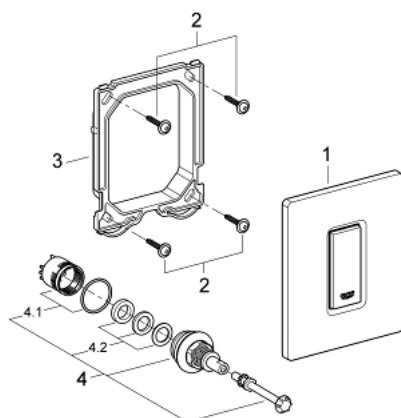

38 784 SD0 SKATE COSMOPOLITAN НАКЛАДНАЯ ПАНЕЛЬ ИЗ НЕРЖАВЕЮЩЕЙ СТАЛИ

ОПИСАНИЕ ПРОДУКТА

- механическая панель смыва для писсуара
- комплект верхней монтажной части
- для Rapido U или Rapido UMB
- 116 x 144 мм
- механический функциональный элемент
- минимальное давление 0,5 бар
- максимальное давление 6 бар
- 1.0 - 6.0 настройка
- Арматурная группа II
- крепежная рама из пластика
- крепление скрытое

38 784 SD0 SKATE COSMOPOLITAN НАКЛАДНАЯ ПАНЕЛЬ ИЗ НЕРЖАВЕЮЩЕЙ СТАЛИ

ЗАПАСНЫЕ ЧАСТИ

- 1: Накладная панель с кнопкой (Order-nr. 42377SD0)
- 2: Винт (Order-nr. 6636200M)
- 3: Крепежная рама (Order-nr. 66845000)
- 4: Картридж (Order-nr. 42354000)
- 4.1: Комплект уплотнений (Order-nr. 4271500M)
- 4.2: Кольца-прокладки (Order-nr. 4282000M)