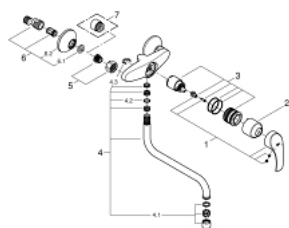

32 224 002 EUROSMART СМЕСИТЕЛЬ ОДНОРЫЧАЖНЫЙ ДЛЯ МОЙКИ, DN 15

ОПИСАНИЕ ПРОДУКТА

- настенный монтаж
- GROHE StarLight хромированное покрытие поверхности
- GROHE SilkMove керамический картридж 35 мм
- аэратор
- регулировка расхода воды
- поворотный трубкообразный излив
- угол поворота 360°
- вынос 277 мм
- встроенный ограничитель температуры
- скрытые S-образные эксцентрики

32 224 002 EUROSMART СМЕСИТЕЛЬ ОДНОРЫЧАЖНЫЙ ДЛЯ МОЙКИ, DN 15

SPARE PARTS

- 1: Рычаг (Order-nr. 46898000)
 - 2: Колпак (Order-nr. 46899000)
 - 3: Картридж (Order-nr. 46374000)
 - 4: S-spout (Order-nr. 13369000)
 - 4.1: Аэратор (Order-nr. 06574000)
 - 4.2: O-кольцо Ø13,5 x Ø2,75 (Order-nr. 0128500M)
 - 4.3: Страховочное кольцо (Order-nr. 0485300M)
 - 5: Резьбовое соединение подключения 1/2" (Order-nr. 45044000)
 - 6: S-образный эксцентрик (Order-nr. 12075000)
 - 6.1: Уплотнение (Order-nr. 0138600M)
 - 6.2: Розетка (Order-nr. 0221000M)
 - 7: Удлинение 3/4", 20 мм (Order-nr. 0713000M)*
- * Optional accessories