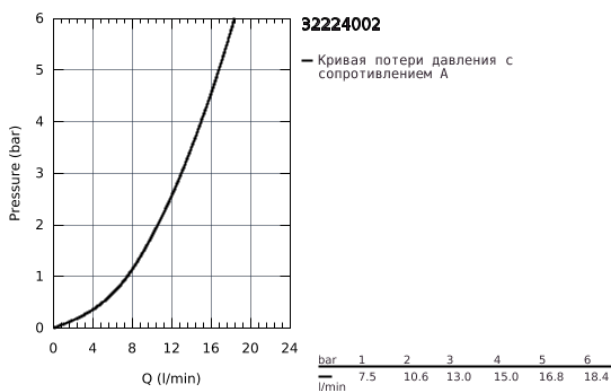

32 224 002 EUROSMART СМЕСИТЕЛЬ ОДНОРЫЧАЖНЫЙ ДЛЯ МОЙКИ, DN 15

ОПИСАНИЕ ПРОДУКТА

- настенный монтаж
- GROHE StarLight хромированное покрытие поверхности
- GROHE SilkMove керамический картридж 35 мм
- аэратор
- регулировка расхода воды
- поворотный трубкообразный излив
- угол поворота 360°
- вынос 277 мм
- встроенный ограничитель температуры
- скрытые S-образные эксцентрики

32 224 002 EUROSMART СМЕСИТЕЛЬ ОДНОРЫЧАЖНЫЙ ДЛЯ МОЙКИ, DN 15

SPARE PARTS

- 1: Рычаг (Order-nr. 46898000)
 - 2: Колпак (Order-nr. 46899000)
 - 3: Картридж (Order-nr. 46374000)
 - 4: S-spout (Order-nr. 13369000)
 - 4.1: Аэратор (Order-nr. 06574000)
 - 4.2: O-кольцо Ø13,5 x Ø2,75 (Order-nr. 0128500M)
 - 4.3: Страховочное кольцо (Order-nr. 0485300M)
 - 5: Резьбовое соединение подключения 1/2" (Order-nr. 45044000)
 - 6: S-образный эксцентрик (Order-nr. 12075000)
 - 6.1: Уплотнение (Order-nr. 0138600M)
 - 6.2: Розетка (Order-nr. 0221000M)
 - 7: Удлинение 3/4", 20 мм (Order-nr. 0713000M)*
- * Optional accessories