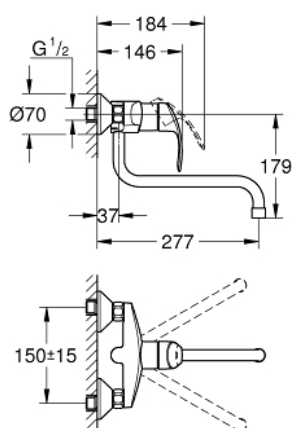

32 224 002 EUROSMART СМЕСИТЕЛЬ ОДНОРЫЧАЖНЫЙ ДЛЯ МОЙКИ, DN 15

ОПИСАНИЕ ПРОДУКТА

- настенный монтаж
- GROHE StarLight хромированное покрытие поверхности
- GROHE SilkMove керамический картридж 35 мм
- аэратор
- регулировка расхода воды
- поворотный трубкообразный излив
- угол поворота 360°
- вынос 277 мм
- встроенный ограничитель температуры
- скрытые S-образные эксцентрики

32 224 002 EUROSMART СМЕСИТЕЛЬ ОДНОРЫЧАЖНЫЙ ДЛЯ МОЙКИ, DN 15

SPARE PARTS

- 1: Рычаг (Order-nr. 46898000)
 - 2: Колпак (Order-nr. 46899000)
 - 3: Картридж (Order-nr. 46374000)
 - 4: S-spout (Order-nr. 13369000)
 - 4.1: Аэратор (Order-nr. 06574000)
 - 4.2: O-кольцо Ø13,5 x Ø2,75 (Order-nr. 0128500M)
 - 4.3: Страховочное кольцо (Order-nr. 0485300M)
 - 5: Резьбовое соединение подключения 1/2" (Order-nr. 45044000)
 - 6: S-образный эксцентрик (Order-nr. 12075000)
 - 6.1: Уплотнение (Order-nr. 0138600M)
 - 6.2: Розетка (Order-nr. 0221000M)
 - 7: Удлинение 3/4", 20 мм (Order-nr. 0713000M)*
- * Optional accessories