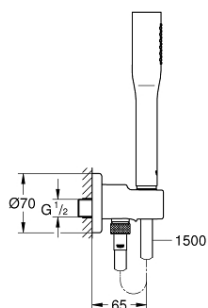

26 404 000 EUPHORIA COSMOPOLITAN STICK ДУШЕВОЙ НАБОР, 1 РЕЖИМ СТРУИ

ОПИСАНИЕ ПРОДУКТА

- со встроенным подключением для душевого шланга 1/2"
- в комплект входят:
- ручной душ 27 400 000
- Подключение для душевого шланга 1/2" с держателем ручного душа (28 679)
- внешняя резьба
- с защитой от обратного потока
- душевой шланг Silverflex 1.500 мм (28 364)
- GROHE EcoJoy ограничитель расхода воды 9,5 л/мин
- GROHE StarLight хромированное покрытие поверхности
- SpeedClean система против известковых отложений
- внутренний охлаждающий канал для продолжительного срока службы
- Twistfree против перекручивания шланга
- может использоваться с проточным водонагревателем
- минимальное давление 1,0 бар

26 404 000 **EUPHORIA COSMOPOLITAN STICK ДУШЕВОЙ НАБОР, 1 РЕЖИМ СТРУИ**

ЗАПАСНЫЕ ЧАСТИ

1: Сетка (Order-nr. 0700200M)