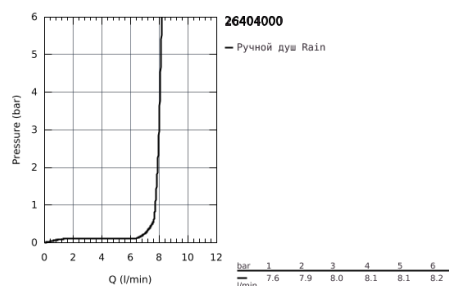

26 404 000 EUPHORIA COSMOPOLITAN STICK ДУШЕВОЙ НАБОР, 1 РЕЖИМ СТРУИ

ОПИСАНИЕ ПРОДУКТА

- со встроенным подключением для душевого шланга 1/2"
- в комплект входят:
- ручной душ 27 400 000
- Подключение для душевого шланга 1/2" с держателем ручного душа (28 679)
- внешняя резьба
- с защитой от обратного потока
- душевой шланг Silverflex 1.500 мм (28 364)
- GROHE EcoJoy ограничитель расхода воды 9,5 л/мин
- GROHE StarLight хромированное покрытие поверхности
- SpeedClean система против известковых отложений
- внутренний охлаждающий канал для продолжительного срока службы
- Twistfree против перекручивания шланга
- может использоваться с проточным водонагревателем
- минимальное давление 1,0 бар