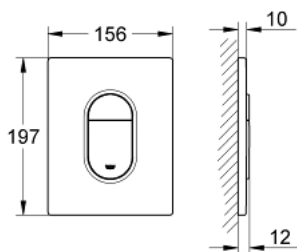

38 844 P00 ARENA COSMOPOLITAN НАКЛАДНАЯ ПАНЕЛЬ

ОПИСАНИЕ ПРОДУКТА

- 2 объема смыва или прерывание смыва старт/стоп
- для пневматического смывного клапана
- вертикальный монтаж
- 156 x 197 мм
- из ABS
- GROHE StarLight хромированное покрытие поверхности
- GROHE EcoJoy Технология совершенного потока при уменьшенном расходе воды
- для Rapid SL и Uniset со смывным бачком GD 2
- для установки на Rapid SLX необходимо заказать ревизионный короб 66 791 000 (приобретается отдельно)

38 844 P00 ARENA COSMOPOLITAN НАКЛАДНАЯ ПАНЕЛЬ

ЗАПАСНЫЕ ЧАСТИ

1: Накладная панель с кнопкой (Order-nr. 42378P00)

2: Винт (Order-nr. 6636200M)

3: Крепежная рама (Order-nr. 43207000)

4: Крепежный набор (Order-nr. 4308500M)*