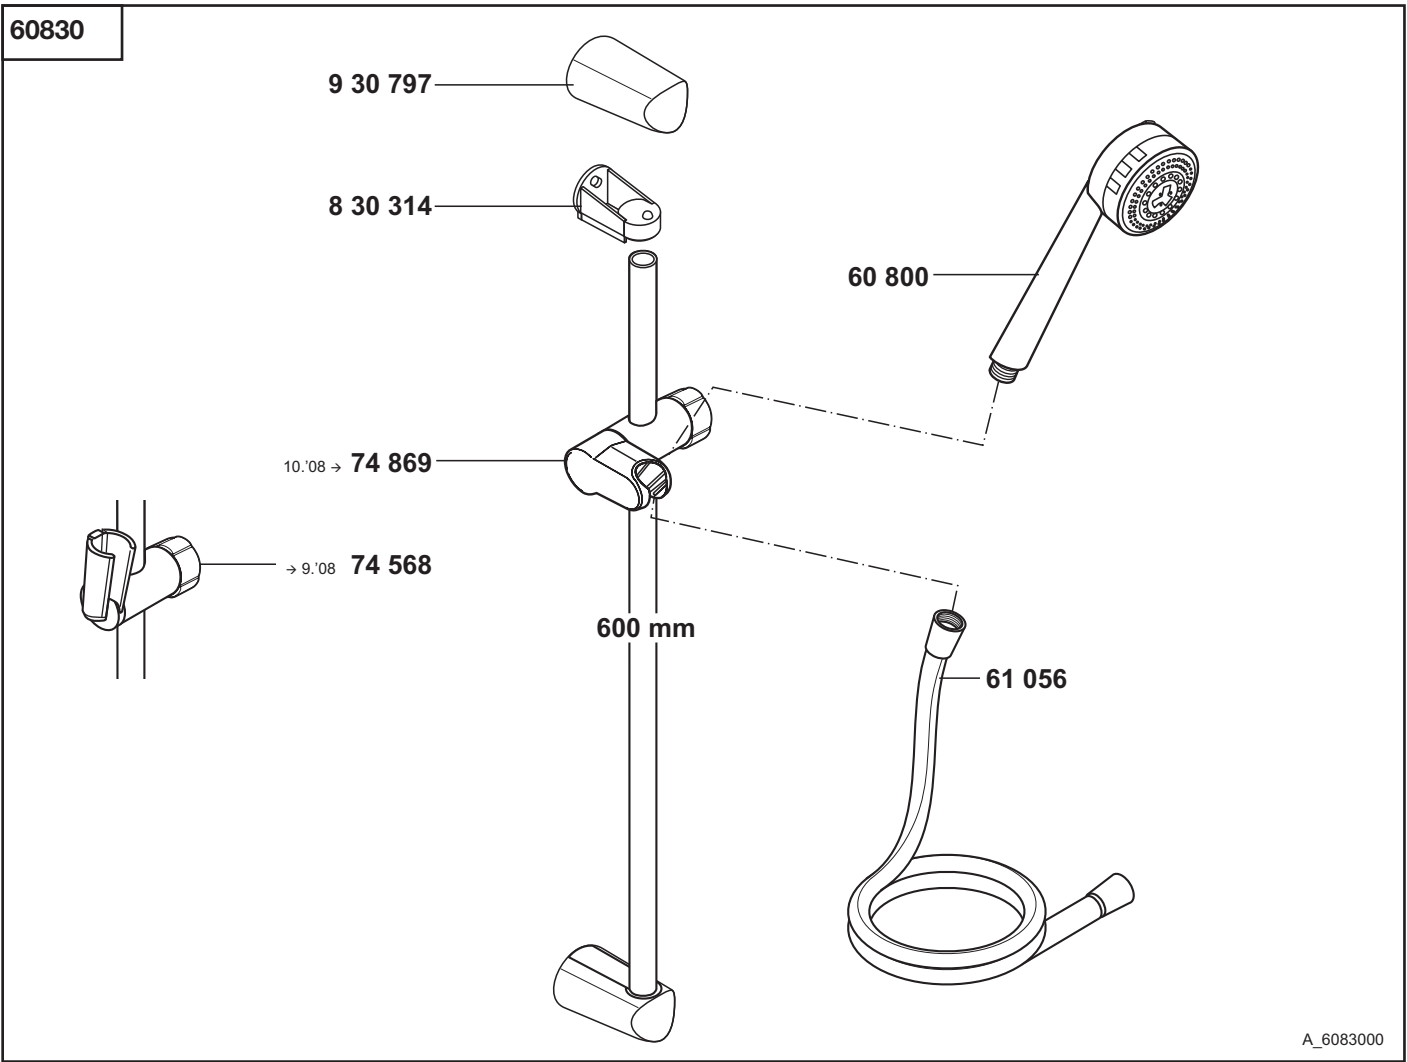

# KLUDI ZENTA 3S

60830

A\_6083000

60830	Brause-Set	shower set	doucheset
	60 800 Handbrause 3S	handshower 3S	handdouche 3S
	61 056 Brauseschlauch	shower hose	doucheslang
	74 568 Gleitschieber	Glider	glijstuk
	74 869 Gleitschieber	Glider	glijstuk
	830 314 Wandhalter	wall hook	wandhouder
	930 797 Gehäuse	Body	buis, boven individueel kruisbaar