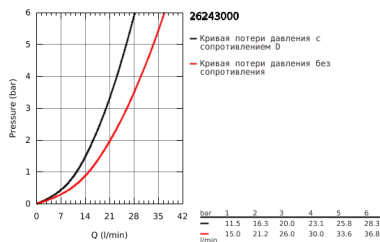

26 243 000 ДУШЕВЫЕ СИСТЕМЫ EUPHORIA ДУШЕВАЯ СИСТЕМА С ТЕРМОСТАТОМ ДЛЯ ВАННЫ; НАСТЕННЫЙ МОНТАЖ

ОПИСАНИЕ ПРОДУКТА

- с укороченной душевой штангой для использования в душевых кабинах
- в комплект входят:
 - горизонтальный поворотный душевой кронштейн 450 мм
 - настенный термостат с аквадиммером
 - отдельный переключатель на ручной душ
 - скользящий элемент
 - душевой шланг 1750 мм (28 388 000)
- расстояние между термостатом и верхней розеткой 1016 мм
- GROHE TurboStat компактный картридж с восковым термоэлементом
- GROHE SafeStop стопор безопасности при 38°C
- GROHE SafeStop Plus опционно ограничитель температуры на 43°C, включен
- GROHE StarLight хромированное покрытие поверхности
- внутренний охлаждающий канал для продолжительного срока службы
- Twistfree против перекручивания шланга
- совместим с проточным водонагревателем только выше 18 кВт/ч, а также с накопительным водонагревателем (см. Техническую информацию)
- минимальный расход воды 7л/мин