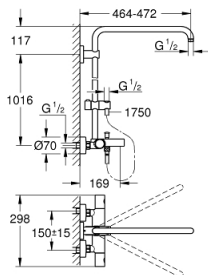

26 243 000 ДУШЕВЫЕ СИСТЕМЫ EUPHORIA ДУШЕВАЯ СИСТЕМА С ТЕРМОСТАТОМ ДЛЯ ВАННЫ; НАСТЕННЫЙ МОНТАЖ

ОПИСАНИЕ ПРОДУКТА

- с укороченной душевой штангой для использования в душевых кабинах
- в комплект входят:
 - горизонтальный поворотный душевой кронштейн 450 мм
 - настенный термостат с аквадиммером
 - отдельный переключатель на ручной душ
 - скользящий элемент
 - душевой шланг 1750 мм (28 388 000)
- расстояние между термостатом и верхней розеткой 1016 мм
- GROHE TurboStat компактный картридж с восковым термоэлементом
- GROHE SafeStop стопор безопасности при 38°C
- GROHE SafeStop Plus опционно ограничитель температуры на 43°C, включен
- GROHE StarLight хромированное покрытие поверхности
- внутренний охлаждающий канал для продолжительного срока службы
- Twistfree против перекручивания шланга
- совместим с проточным водонагревателем только выше 18 кВт/ч, а также с накопительным водонагревателем (см. Техническую информацию)
- минимальный расход воды 7л/мин