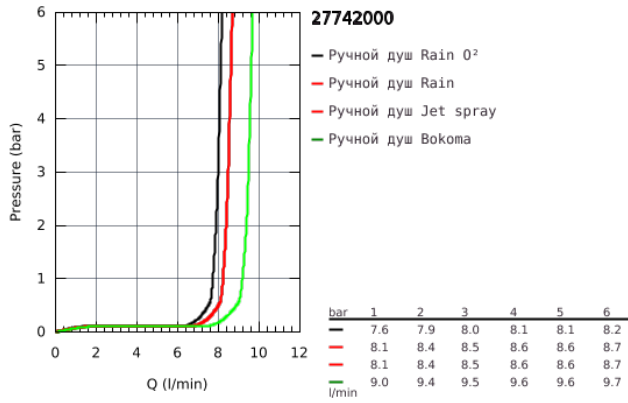

27 742 000 POWER&SOUL 130 ДУШЕВОЙ НАБОР 4+ РЕЖИМА

ОПИСАНИЕ ПРОДУКТА

- в комплект входят:
- ручной душ Power&Soul 130 (27 673 000)
- настенный держатель для душа, регулируемый (27 055)
- душевой шланг 1750 мм (28 388 000)
- GROHE EcoJoy ограничитель расхода воды 9,5 л/мин
- GROHE DreamSpray превосходный поток воды
- GROHE StarLight хромированное покрытие поверхности
- SpeedClean система против известковых отложений
- внутренний охлаждающий канал для продолжительного срока службы
- Twistfree против перекручивания шланга
- может использоваться с проточным водонагревателем
- минимальное давление 1,0 бар

27 742 000 **POWER&SOUL 130 ДУШЕВОЙ НАБОР 4+ РЕЖИМА**

27 742 000 **POWER&SOUL 130 ДУШЕВОЙ НАБОР 4+ РЕЖИМА**

ЗАПАСНЫЕ ЧАСТИ

1: Сетка (Order-nr. 0700200M)