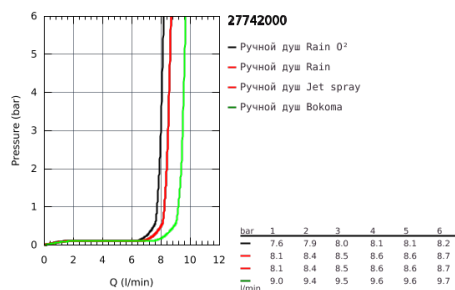

27 742 000 POWER&SOUL 130 ДУШЕВОЙ НАБОР 4+ РЕЖИМА

ОПИСАНИЕ ПРОДУКТА

- в комплект входят:
- ручной душ Power&Soul 130 (27 673 000)
- настенный держатель для душа, регулируемый (27 055)
- душевой шланг 1750 мм (28 388 000)
- GROHE EcoJoy ограничитель расхода воды 9,5 л/мин
- GROHE DreamSpray превосходный поток воды
- GROHE StarLight хромированное покрытие поверхности
- SpeedClean система против известковых отложений
- внутренний охлаждающий канал для продолжительного срока службы
- Twistfree против перекручивания шланга
- может использоваться с проточным водонагревателем
- минимальное давление 1,0 бар

27 742 000 **POWER&SOUL 130 ДУШЕВОЙ НАБОР 4+ РЕЖИМА**

27 742 000 **POWER&SOUL 130 ДУШЕВОЙ НАБОР 4+ РЕЖИМА**

ЗАПАСНЫЕ ЧАСТИ

1: Сетка (Order-nr. 0700200M)