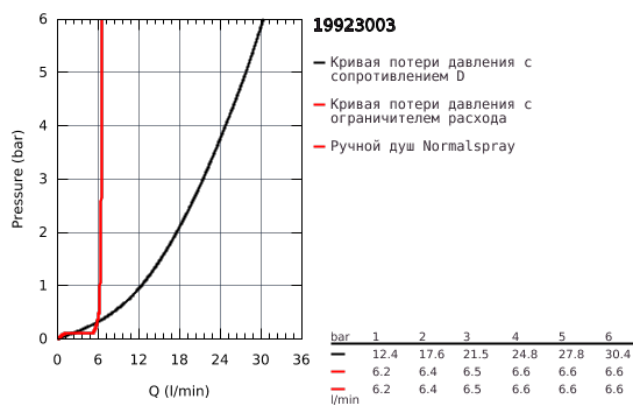

19 923 003 ATRIO КОМПЛЕКТ ДЛЯ ВАННЫ НА 5 ОТВЕРСТИЙ