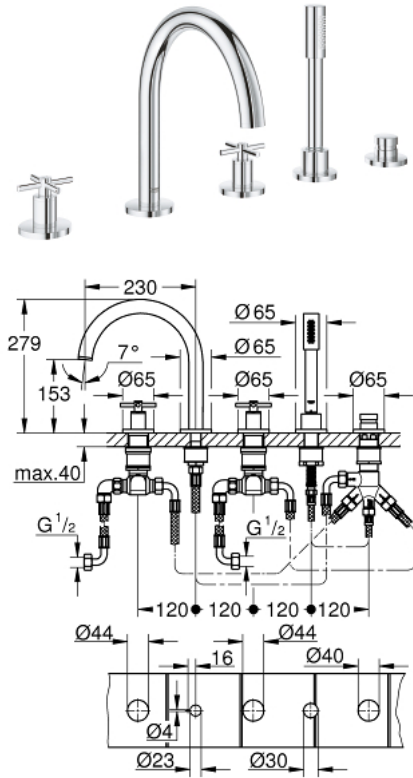

19 923 003 ATRIO КОМПЛЕКТ ДЛЯ ВАННЫ НА 5 ОТВЕРСТИЙ

ОПИСАНИЕ ПРОДУКТА

- керамические вентили 1/2", 90°
- GROHE StarLight хромированное покрытие поверхности
- в комплект входят:
- фиксатор для излива (смонтированный)
- с крестообразными рукоятками
- излив для ванны с аэратором и переключателем ванна/душ
- Sena ручной душ 6.6 л/мин
- душевой шланг 2000 мм
- гибкая подводка
- подключение для душевого шланга
- с защитой от обратного потока
- может быть использован с 29 037 002
- включены 2 набора с накладными насадками. Один с надписями "Н" и "С", другой - без надписей

19 923 003 ATRIO КОМПЛЕКТ ДЛЯ ВАННЫ НА 5 ОТВЕРСТИЙ

19 923 003 ATRIO КОМПЛЕКТ ДЛЯ ВАННЫ НА 5 ОТВЕРСТИЙ

ЗАПАСНЫЕ ЧАСТИ

- 1: Cross handle bath (Order-nr. 18033003)
- 2: Керамический вентиль 3/4" (Order-nr. 45888000)
- 3: седло клапана 3/4 (Order-nr. 45345000)
- 4: Стержневое резьбовое соединение (Order-nr. 45444000)
- 5: Шланг подключения (Order-nr. 48019000)
- 6: Керамический вентиль 3/4" (Order-nr. 45887000)
- 7: Аэратор (Order-nr. 13926000)
- 8: Шланг подключения (Order-nr. 48018000)
- 9: Сетка (Order-nr. 0700200M)
- 10: Конусная гайка (Order-nr. 08864000)
- 11: Возвратная пружина (Order-nr. 00869000)
- 12: Душевой шланг металлический, (Order-nr. 28146000)
- 13: Кнопка переключателя (Order-nr. 48411000)
- 14: Переключатель (Order-nr. 45443000)
- 14.1: O-кольцо Ø6 x Ø2 (Order-nr. 0128300M)
- 14.2: O-кольцо (Order-nr. 0120500M)
- 15: Обратный клапан (Order-nr. 08565000)
- 16: Шланг подключения (Order-nr. 07300000)
- 17: Ключ (Order-nr. 19332000)*