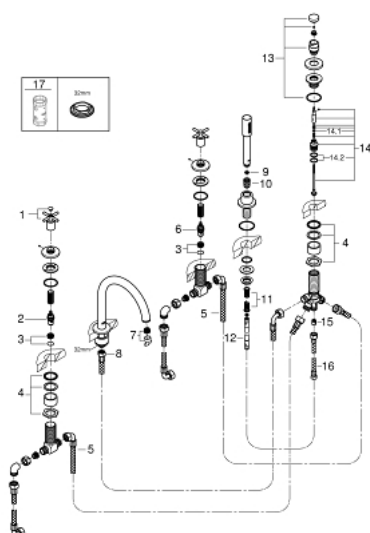

19 923 003 ATRIO КОМПЛЕКТ ДЛЯ ВАННЫ НА 5 ОТВЕРСТИЙ

ОПИСАНИЕ ПРОДУКТА

- керамические вентили 1/2", 90°
- GROHE StarLight хромированное покрытие поверхности
- в комплект входят:
- фиксатор для излива (смонтированный)
- с крестообразными рукоятками
- излив для ванны с аэратором и переключателем ванна/душ
- Sena ручной душ 6.6 л/мин
- душевой шланг 2000 мм
- гибкая подводка
- подключение для душевого шланга
- с защитой от обратного потока
- может быть использован с 29 037 002
- включены 2 набора с накладными насадками. Один с надписями "Н" и "С", другой - без надписей

19 923 003 ATRIO КОМПЛЕКТ ДЛЯ ВАННЫ НА 5 ОТВЕРСТИЙ

19 923 003 ATRIO КОМПЛЕКТ ДЛЯ ВАННЫ НА 5 ОТВЕРСТИЙ

ЗАПАСНЫЕ ЧАСТИ

- 1: Cross handle bath (Order-nr. 18033003)
- 2: Керамический вентиль 3/4" (Order-nr. 45888000)
- 3: седло клапана 3/4 (Order-nr. 45345000)
- 4: Стержневое резьбовое соединение (Order-nr. 45444000)
- 5: Шланг подключения (Order-nr. 48019000)
- 6: Керамический вентиль 3/4" (Order-nr. 45887000)
- 7: Аэратор (Order-nr. 13926000)
- 8: Шланг подключения (Order-nr. 48018000)
- 9: Сетка (Order-nr. 0700200M)
- 10: Конусная гайка (Order-nr. 08864000)
- 11: Возвратная пружина (Order-nr. 00869000)
- 12: Душевой шланг металлический, (Order-nr. 28146000)
- 13: Кнопка переключателя (Order-nr. 48411000)
- 14: Переключатель (Order-nr. 45443000)
- 14.1: O-кольцо Ø6 x Ø2 (Order-nr. 0128300M)
- 14.2: O-кольцо (Order-nr. 0120500M)
- 15: Обратный клапан (Order-nr. 08565000)
- 16: Шланг подключения (Order-nr. 07300000)
- 17: Ключ (Order-nr. 19332000)*