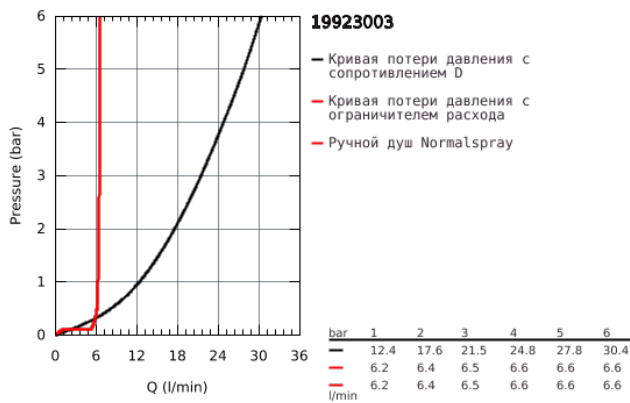

19 923 003 ATRIO КОМПЛЕКТ ДЛЯ ВАННЫ НА 5 ОТВЕРСТИЙ

ОПИСАНИЕ ПРОДУКТА

- керамические вентили 1/2", 90°
- GROHE StarLight хромированное покрытие поверхности
- в комплект входят:
- фиксатор для излива (смонтированный)
- с крестообразными рукоятками
- излив для ванны с аэратором и переключателем ванна/душ
- Sena ручной душ 6.6 л/мин
- душевой шланг 2000 мм
- гибкая подводка
- подключение для душевого шланга
- с защитой от обратного потока
- может быть использован с 29 037 002
- включены 2 набора с накладными насадками. Один с надписями "Н" и "С", другой - без надписей