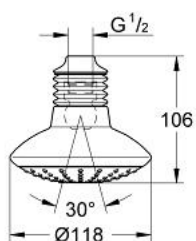

### ОПИСАНИЕ ПРОДУКТА

- Rain
- резьбовое соединение 1/2"
- сильфон
- GROHE DreamSpray превосходный поток воды
- GROHE StarLight хромированное покрытие поверхности
- SpeedClean система против известковых отложений
- может использоваться с проточным водонагревателем

27 270 000 **EUPHORIA 110 МОНО ВЕРХНИЙ ДУШ С ОДНИМ РЕЖИМОМ**

**ЗАПАСНЫЕ ЧАСТИ**

- 1: Сифон (Order-nr. 45199B10)
- 2: Уплотнение Ø18,5 x Ø12 x 2 (Order-nr. 0138900M)
- 3: Сетка (Order-nr. 0676800M)