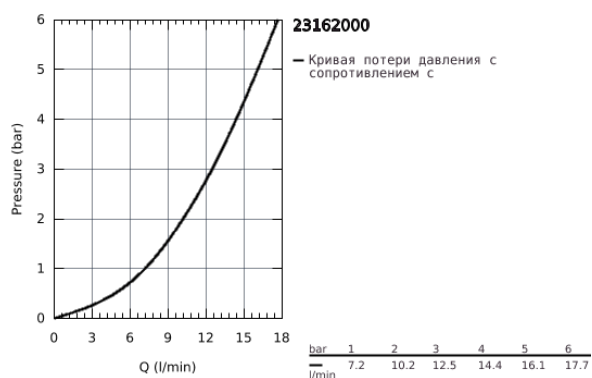

23 162 000 BAUCLASSIC СМЕСИТЕЛЬ ОДНОРЫЧАЖНЫЙ ДЛЯ РАКОВИНЫ DN 15

ОПИСАНИЕ ПРОДУКТА

- монтаж на одно отверстие
- металлический рычаг
- GROHE Longlife керамический картридж 28 мм
- GROHE StarLight хромированное покрытие поверхности
- аэратор
- гладкий корпус
- гибкая подводка
- система быстрого монтажа