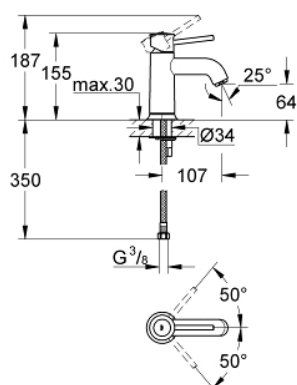

## 23 162 000 BAUCLASSIC СМЕСИТЕЛЬ ОДНОРЫЧАЖНЫЙ ДЛЯ РАКОВИНЫ DN 15

### ОПИСАНИЕ ПРОДУКТА

- монтаж на одно отверстие
- металлический рычаг
- GROHE Longlife керамический картридж 28 мм
- GROHE StarLight хромированное покрытие поверхности
- аэратор
- гладкий корпус
- гибкая подводка
- система быстрого монтажа

23 162 000 **BAUCLASSIC СМЕСИТЕЛЬ ОДНОРЫЧАЖНЫЙ ДЛЯ РАКОВИНЫ DN 15**

**ЗАПАСНЫЕ ЧАСТИ**

- 1: Рычаг (Order-nr. 46761000)
- 2: Картридж (Order-nr. 46580000)
- 3: Аэратор (Order-nr. 13952000)
- 4: Обратное резьбовое соединение (Order-nr. 46249000)
- 5: Монтажный ключ (Order-nr. 19017000)\*
- \* Optional accessories