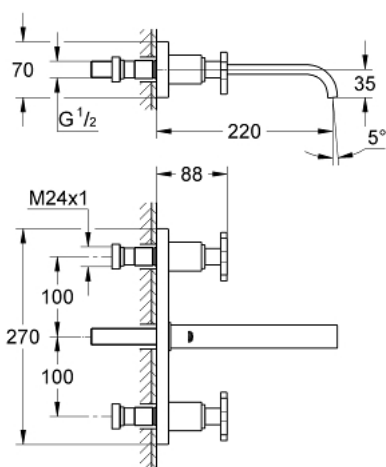

20 192 000 ALLURE СМЕСИТЕЛЬ ДЛЯ РАКОВИНЫ НА ТРИ ОТВЕРСТИЯ, DN 15 M-SIZE

ОПИСАНИЕ ПРОДУКТА

- настенный монтаж
- без встраиваемого механизма
- комплект верхней монтажной части для
- 32 706 000
- с металлической платой
- керамические вентили 1/2" - 180°
- GROHE StarLight хромированное покрытие поверхности
- ограничитель расхода 8 л/мин
- излив с аэратором
- размер по осям 200 мм
- вынос 220 мм

20 192 000 ALLURE СМЕСИТЕЛЬ ДЛЯ РАКОВИНЫ НА ТРИ ОТВЕРСТИЯ, DN 15 M-SIZE

ЗАПАСНЫЕ ЧАСТИ

- 1: Рычаг (Order-nr. 46611000)
- 1.1: Крепление рукоятки (Order-nr. 45605000)
- 2: Удлинение шпинделя (Order-nr. 45607000)
- 3: Накладное кольцо (Order-nr. 48046000)
- 4: Удлинительный набор, 80 мм (Order-nr. 45202000)
- 5: Аэратор (Order-nr. 13220000)
- 6: Ограничитель потока (Order-nr. 46324000)