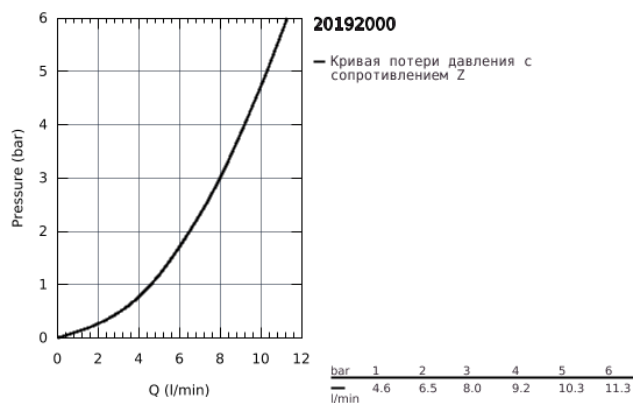

20 192 000 ALLURE СМЕСИТЕЛЬ ДЛЯ РАКОВИНЫ НА ТРИ ОТВЕРСТИЯ, DN 15 M-SIZE

ОПИСАНИЕ ПРОДУКТА

- настенный монтаж
- без встраиваемого механизма
- комплект верхней монтажной части для
- 32 706 000
- с металлической платой
- керамические вентили 1/2" - 180°
- GROHE StarLight хромированное покрытие поверхности
- ограничитель расхода 8 л/мин
- излив с аэратором
- размер по осям 200 мм
- вынос 220 мм

20 192 000 ALLURE СМЕСИТЕЛЬ ДЛЯ РАКОВИНЫ НА ТРИ ОТВЕРСТИЯ, DN 15 M-SIZE

ЗАПАСНЫЕ ЧАСТИ

- 1: Рычаг (Order-nr. 46611000)
- 1.1: Крепление рукоятки (Order-nr. 45605000)
- 2: Удлинение шпинделя (Order-nr. 45607000)
- 3: Накладное кольцо (Order-nr. 48046000)
- 4: Удлинительный набор, 80 мм (Order-nr. 45202000)
- 5: Аэратор (Order-nr. 13220000)
- 6: Ограничитель потока (Order-nr. 46324000)