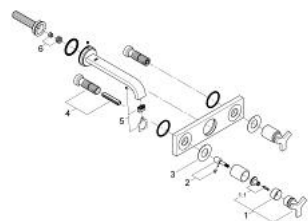

20 192 000 ALLURE СМЕСИТЕЛЬ ДЛЯ РАКОВИНЫ НА ТРИ ОТВЕРСТИЯ, DN 15 M-SIZE

ОПИСАНИЕ ПРОДУКТА

- настенный монтаж
- без встраиваемого механизма
- комплект верхней монтажной части для
- 32 706 000
- с металлической платой
- керамические вентили 1/2" - 180°
- GROHE StarLight хромированное покрытие поверхности
- ограничитель расхода 8 л/мин
- излив с аэратором
- размер по осям 200 мм
- вынос 220 мм

20 192 000 ALLURE СМЕСИТЕЛЬ ДЛЯ РАКОВИНЫ НА ТРИ ОТВЕРСТИЯ, DN 15 M-SIZE

ЗАПАСНЫЕ ЧАСТИ

- 1: Рычаг (Order-nr. 46611000)
- 1.1: Крепление рукоятки (Order-nr. 45605000)
- 2: Удлинение шпинделя (Order-nr. 45607000)
- 3: Накладное кольцо (Order-nr. 48046000)
- 4: Удлинительный набор, 80 мм (Order-nr. 45202000)
- 5: Аэратор (Order-nr. 13220000)
- 6: Ограничитель потока (Order-nr. 46324000)