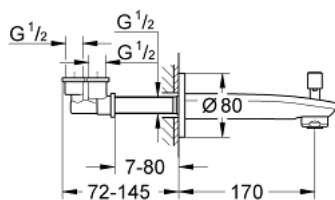

13 277 002 EUROSTYLE COSMOPOLITAN ИЗЛИВ ДЛЯ ВАННЫ

ОПИСАНИЕ ПРОДУКТА

- настенный монтаж
- GROHE StarLight хромированное покрытие поверхности
- аэратор
- автоматический переключатель: ванна/душ
- со встроенной соединительной деталью
- внешняя резьба 1/2"
- вынос 170 мм

13 277 002 EUROSTYLE COSMOPOLITAN ИЗЛИВ ДЛЯ ВАННЫ

ЗАПАСНЫЕ ЧАСТИ

- 1: Кнопка переключателя (Order-nr. 48022000)
- 1.1: Кнопка переключателя (Order-nr. 64309000)
- 2: Комплект переключения (Order-nr. 48023000)
- 3: Регулятор струи (Order-nr. 48024000)