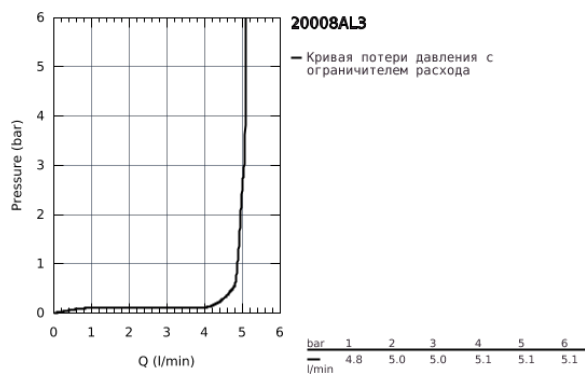

20 008 AL3 ATRIO СМЕСИТЕЛЬ ДЛЯ РАКОВИНЫ НА ТРИ ОТВЕРСТИЯ, DN 15 M-SIZE

ОПИСАНИЕ ПРОДУКТА

- керамические вентили 1/2", 90°
- GROHE StarLight хромированное покрытие поверхности
- GROHE EcoJoy 5.7 л/мин ламинарный аэратор
- поворотный трубкообразный С-излив с аэратором и стопором
- рычажный донный клапан 1 1/4"
- усиленная гибкая подводка между центральным корпусом и боковыми вентилями
- с крестообразными рукоятками
- включены 2 набора с накладными насадками. Один с надписями "H" и "C", другой - без надписей

20 008 AL3 ATRIO СМЕСИТЕЛЬ ДЛЯ РАКОВИНЫ НА ТРИ ОТВЕРСТИЯ, DN 15 M-SIZE

ЗАПАСНЫЕ ЧАСТИ

- 1: Atrio Рукоятки, 2 шт. (Order-nr. 18026AL3)
- 2: Керамический вентиль 1/2" (Order-nr. 45882000)
- 2.1: O-кольцо Ø18,2 x Ø1,7 (Order-nr. 0392400M)
- 3: Керамический вентиль 1/2" (Order-nr. 45883000)
- 3.1: O-кольцо Ø18,2 x Ø1,7 (Order-nr. 0392400M)
- 4: Резьбовое соединение 1/2" (Order-nr. 1290100M)*
- 5: Страховочное кольцо (Order-nr. 4826600M)
- 6: Регулятор струи (Order-nr. 48408000)
- 7: O-кольцо Ø13,5 x Ø2,75 (Order-nr. 0128500M)
- 8: lift rod (Order-nr. 65196AL0)
- 9: Крепежная скоба (Order-nr. 6554100M)
- 10: Подсоединительный шланг (Order-nr. 45704000)
- 11: Сливной гарнитур 1 1/4" (Order-nr. 28910AL0)
- 11.1: Пробка (Order-nr. 07182AL0)
- 11.2: Эксцентриковая тяга (Order-nr. 07052000)
- 12: Накладная гайка 1/2x Ø14,5 (Order-nr. 1290200M)*
- 13: Эксцентриковая тяга (Order-nr. 07341000)*