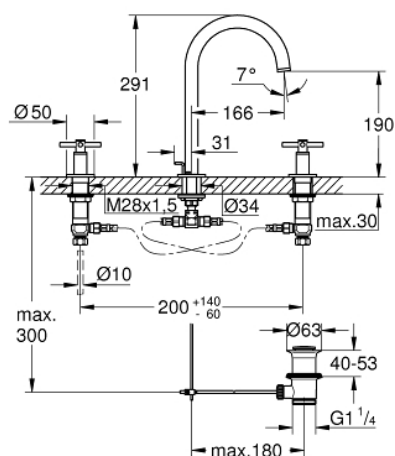

20 008 AL3 ATRIO СМЕСИТЕЛЬ ДЛЯ РАКОВИНЫ НА ТРИ ОТВЕРСТИЯ, DN 15 M-SIZE

ОПИСАНИЕ ПРОДУКТА

- керамические вентили 1/2", 90°
- GROHE StarLight хромированное покрытие поверхности
- GROHE EcoJoy 5.7 л/мин ламинарный аэратор
- поворотный трубкообразный С-излив с аэратором и стопором
- рычажный донный клапан 1 1/4"
- усиленная гибкая подводка между центральным корпусом и боковыми вентилями
- с крестообразными рукоятками
- включены 2 набора с накладными насадками. Один с надписями "H" и "C", другой - без надписей

20 008 AL3 ATRIO СМЕСИТЕЛЬ ДЛЯ РАКОВИНЫ НА ТРИ ОТВЕРСТИЯ, DN 15 M-SIZE

ЗАПАСНЫЕ ЧАСТИ

- 1: Atrio Рукоятки, 2 шт. (Order-nr. 18026AL3)
- 2: Керамический вентиль 1/2" (Order-nr. 45882000)
- 2.1: O-кольцо Ø18,2 x Ø1,7 (Order-nr. 0392400M)
- 3: Керамический вентиль 1/2" (Order-nr. 45883000)
- 3.1: O-кольцо Ø18,2 x Ø1,7 (Order-nr. 0392400M)
- 4: Резьбовое соединение 1/2" (Order-nr. 1290100M)*
- 5: Страховочное кольцо (Order-nr. 4826600M)
- 6: Регулятор струи (Order-nr. 48408000)
- 7: O-кольцо Ø13,5 x Ø2,75 (Order-nr. 0128500M)
- 8: lift rod (Order-nr. 65196AL0)
- 9: Крепежная скоба (Order-nr. 6554100M)
- 10: Подсоединительный шланг (Order-nr. 45704000)
- 11: Сливной гарнитур 1 1/4" (Order-nr. 28910AL0)
- 11.1: Пробка (Order-nr. 07182AL0)
- 11.2: Эксцентриковая тяга (Order-nr. 07052000)
- 12: Накладная гайка 1/2x Ø14,5 (Order-nr. 1290200M)*
- 13: Эксцентриковая тяга (Order-nr. 07341000)*