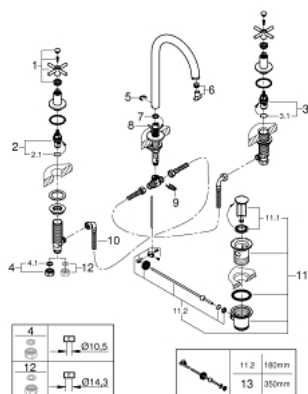

20 008 AL3 ATRIO СМЕСИТЕЛЬ ДЛЯ РАКОВИНЫ НА ТРИ ОТВЕРСТИЯ, DN 15 M-SIZE

ОПИСАНИЕ ПРОДУКТА

- керамические вентили 1/2", 90°
- GROHE StarLight хромированное покрытие поверхности
- GROHE EcoJoy 5.7 л/мин ламинарный аэратор
- поворотный трубкообразный С-излив с аэратором и стопором
- рычажный донный клапан 1 1/4"
- усиленная гибкая подводка между центральным корпусом и боковыми вентилями
- с крестообразными рукоятками
- включены 2 набора с накладными насадками. Один с надписями "H" и "C", другой - без надписей

20 008 AL3 ATRIO СМЕСИТЕЛЬ ДЛЯ РАКОВИНЫ НА ТРИ ОТВЕРСТИЯ, DN 15 M-SIZE

ЗАПАСНЫЕ ЧАСТИ

- 1: Atrio Рукоятки, 2 шт. (Order-nr. 18026AL3)
- 2: Керамический вентиль 1/2" (Order-nr. 45882000)
- 2.1: O-кольцо Ø18,2 x Ø1,7 (Order-nr. 0392400M)
- 3: Керамический вентиль 1/2" (Order-nr. 45883000)
- 3.1: O-кольцо Ø18,2 x Ø1,7 (Order-nr. 0392400M)
- 4: Резьбовое соединение 1/2" (Order-nr. 1290100M)*
- 5: Страховочное кольцо (Order-nr. 4826600M)
- 6: Регулятор струи (Order-nr. 48408000)
- 7: O-кольцо Ø13,5 x Ø2,75 (Order-nr. 0128500M)
- 8: lift rod (Order-nr. 65196AL0)
- 9: Крепежная скоба (Order-nr. 6554100M)
- 10: Подсоединительный шланг (Order-nr. 45704000)
- 11: Сливной гарнитур 1 1/4" (Order-nr. 28910AL0)
- 11.1: Пробка (Order-nr. 07182AL0)
- 11.2: Эксцентриковая тяга (Order-nr. 07052000)
- 12: Накладная гайка 1/2x Ø14,5 (Order-nr. 1290200M)*
- 13: Эксцентриковая тяга (Order-nr. 07341000)*