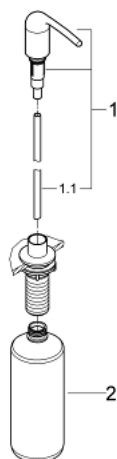

40 553 000 ZEDRA ДОЗАТОР ЖИДКОГО МЫЛА

ОПИСАНИЕ ПРОДУКТА

- для жидкого мыла
- Емкость для мыла 500 мл
- GROHE StarLight хромированное покрытие поверхности

40 553 000 ZEDRA ДОЗАТОР ЖИДКОГО МЫЛА

SPARE PARTS

- 1: насос (Order-nr. 48171000)
- 1.1: Трубка (Order-nr. 48168000)
- 2: Колба (Order-nr. 48169000)