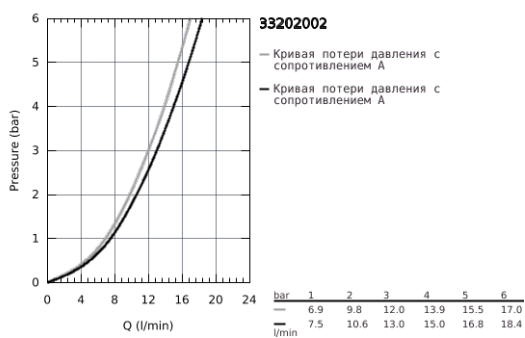

33 202 002 EUROSMART СМЕСИТЕЛЬ ОДНОРЫЧАЖНЫЙ ДЛЯ МОЙКИ, DN 15

ОПИСАНИЕ ПРОДУКТА

- с высоким изливом
- монтаж на одно отверстие
- GROHE StarLight хромированное покрытие поверхности
- GROHE SilkMove керамический картридж 35 мм
- встроенный ограничитель температуры
- аэратор
- регулировка расхода воды
- поворотный трубкообразный излив
- регулируемый радиус поворота 0° / 150° / 360°
- гибкая подводка
- система быстрого монтажа
- минимальное давление 1,0 бар