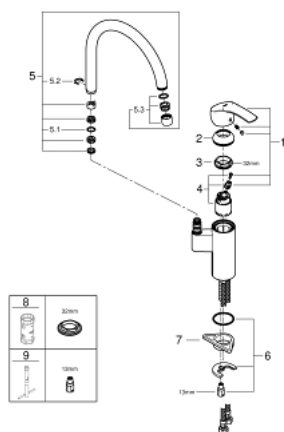

33 202 002 EUROSMART СМЕСИТЕЛЬ ОДНОРЫЧАЖНЫЙ ДЛЯ МОЙКИ, DN 15

ОПИСАНИЕ ПРОДУКТА

- с высоким изливом
- монтаж на одно отверстие
- GROHE StarLight хромированное покрытие поверхности
- GROHE SilkMove керамический картридж 35 мм
- встроенный ограничитель температуры
- аэратор
- регулировка расхода воды
- поворотный трубкообразный излив
- регулируемый радиус поворота 0° / 150° / 360°
- гибкая подводка
- система быстрого монтажа
- минимальное давление 1,0 бар

33 202 002 EUROSMART СМЕСИТЕЛЬ ОДНОРЫЧАЖНЫЙ ДЛЯ МОЙКИ, DN 15

33 202 002 EUROSMART СМЕСИТЕЛЬ ОДНОРЫЧАЖНЫЙ ДЛЯ МОЙКИ, DN 15

SPARE PARTS

- 1: Рычаг (Order-nr. 46897000)
- 2: Колпак (Order-nr. 46492000)
- 3: Screw ring (Order-nr. 46815000)
- 4: Картридж (Order-nr. 46374000)
- 5: Трубообразный излив (Order-nr. 13372000)
- 5.1: O-кольцо Ø13,5 x Ø2,75 (Order-nr. 0128500M)
- 5.2: Страховочное кольцо (Order-nr. 4826600M)
- 5.3: Аэратор (Order-nr. 06574000)
- 6: Обратное резьбовое соединение (Order-nr. 46249000)
- 7: Стабилизирующая плашка (Order-nr. 05334000)
- 8: Ключ (Order-nr. 19332000)*
- 9: Монтажный ключ (Order-nr. 19017000)*