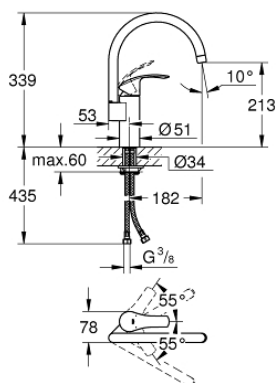

33 202 002 EUROSMART СМЕСИТЕЛЬ ОДНОРЫЧАЖНЫЙ ДЛЯ МОЙКИ, DN 15

ОПИСАНИЕ ПРОДУКТА

- с высоким изливом
- монтаж на одно отверстие
- GROHE StarLight хромированное покрытие поверхности
- GROHE SilkMove керамический картридж 35 мм
- встроенный ограничитель температуры
- аэратор
- регулировка расхода воды
- поворотный трубкообразный излив
- регулируемый радиус поворота 0° / 150° / 360°
- гибкая подводка
- система быстрого монтажа
- минимальное давление 1,0 бар

33 202 002 EUROSMART СМЕСИТЕЛЬ ОДНОРЫЧАЖНЫЙ ДЛЯ МОЙКИ, DN 15

33 202 002 EUROSMART СМЕСИТЕЛЬ ОДНОРЫЧАЖНЫЙ ДЛЯ МОЙКИ, DN 15

SPARE PARTS

- 1: Рычаг (Order-nr. 46897000)
- 2: Колпак (Order-nr. 46492000)
- 3: Screw ring (Order-nr. 46815000)
- 4: Картридж (Order-nr. 46374000)
- 5: Трубообразный излив (Order-nr. 13372000)
- 5.1: O-кольцо Ø13,5 x Ø2,75 (Order-nr. 0128500M)
- 5.2: Страховочное кольцо (Order-nr. 4826600M)
- 5.3: Аэратор (Order-nr. 06574000)
- 6: Обратное резьбовое соединение (Order-nr. 46249000)
- 7: Стабилизирующая плашка (Order-nr. 05334000)
- 8: Ключ (Order-nr. 19332000)*
- 9: Монтажный ключ (Order-nr. 19017000)*