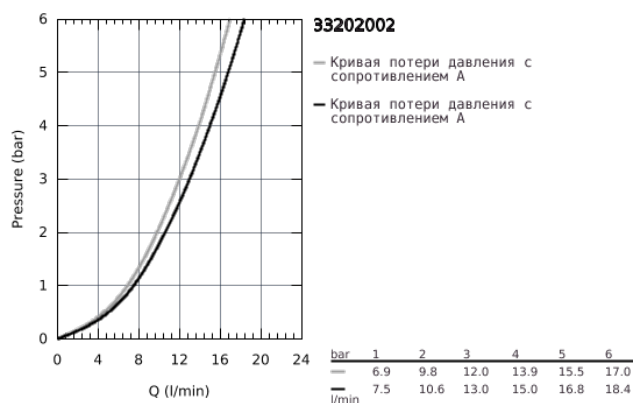

33 202 002 EUROSMART СМЕСИТЕЛЬ ОДНОРЫЧАЖНЫЙ ДЛЯ МОЙКИ, DN 15