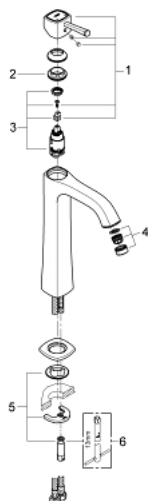

23 313 IG0 GRANDERA СМЕСИТЕЛЬ ОДНОРЫЧАЖНЫЙ ДЛЯ РАКОВИНЫ DN 15 XL-SIZE

ОПИСАНИЕ ПРОДУКТА

- для отдельностоящих раковин
- GROHE SilkMove керамический картридж 28 мм
- ограничитель температуры
- GROHE StarLight хромированное покрытие поверхности
- GROHE EcoJoy Технология совершенного потока при уменьшенном расходе воды
- GROHE AquaGuide регулируемый аэратор 5,7 л/мин
- GROHE FastFixation быстрая монтажная система
- гладкий корпус
- гибкая подводка
- минимальное давление 1,0 бар

23 313 IG0 GRANDERA СМЕСИТЕЛЬ ОДНОРЫЧАЖНЫЙ ДЛЯ РАКОВИНЫ DN 15 XL-SIZE

ЗАПАСНЫЕ ЧАСТИ

- 1: Рычаг (Order-nr. 46836IG0)
- 2: Крепежное кольцо (Order-nr. 46715000)
- 3: Картридж (Order-nr. 46580000)
- 4: Регулятор струи (Order-nr. 46837G00)
- 5: Обратное резьбовое соединение (Order-nr. 46671000)
- 6: Монтажный ключ (Order-nr. 19017000)*