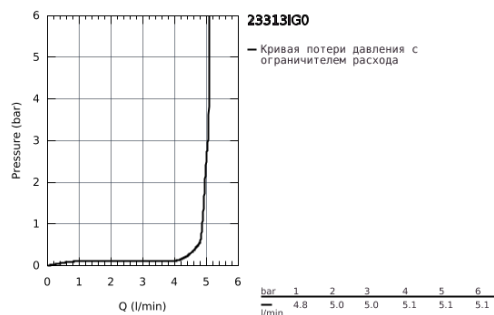

23 313 IG0 GRANDERA СМЕСИТЕЛЬ ОДНОРЫЧАЖНЫЙ ДЛЯ РАКОВИНЫ DN 15 XL-SIZE

ОПИСАНИЕ ПРОДУКТА

- для отдельностоящих раковин
- GROHE SilkMove керамический картридж 28 мм
- ограничитель температуры
- GROHE StarLight хромированное покрытие поверхности
- GROHE EcoJoy Технология совершенного потока при уменьшенном расходе воды
- GROHE AquaGuide регулируемый аэратор 5,7 л/мин
- GROHE FastFixation быстрая монтажная система
- гладкий корпус
- гибкая подводка
- минимальное давление 1,0 бар

23 313 IG0 GRANDERA СМЕСИТЕЛЬ ОДНОРЫЧАЖНЫЙ ДЛЯ РАКОВИНЫ DN 15 XL-SIZE

ЗАПАСНЫЕ ЧАСТИ

- 1: Рычаг (Order-nr. 46836IG0)
- 2: Крепежное кольцо (Order-nr. 46715000)
- 3: Картридж (Order-nr. 46580000)
- 4: Регулятор струи (Order-nr. 46837G00)
- 5: Обратное резьбовое соединение (Order-nr. 46671000)
- 6: Монтажный ключ (Order-nr. 19017000)*