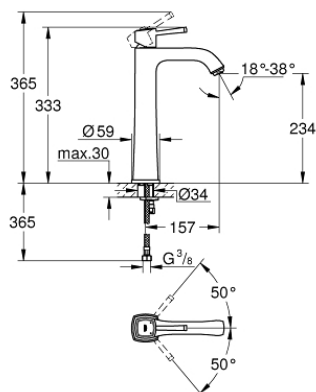

23 313 IG0 GRANDERA СМЕСИТЕЛЬ ОДНОРЫЧАЖНЫЙ ДЛЯ РАКОВИНЫ DN 15 XL-SIZE

ОПИСАНИЕ ПРОДУКТА

- для отдельностоящих раковин
- GROHE SilkMove керамический картридж 28 мм
- ограничитель температуры
- GROHE StarLight хромированное покрытие поверхности
- GROHE EcoJoy Технология совершенного потока при уменьшенном расходе воды
- GROHE AquaGuide регулируемый аэратор 5,7 л/мин
- GROHE FastFixation быстрая монтажная система
- гладкий корпус
- гибкая подводка
- минимальное давление 1,0 бар

23 313 IG0 GRANDERA СМЕСИТЕЛЬ ОДНОРЫЧАЖНЫЙ ДЛЯ РАКОВИНЫ DN 15 XL-SIZE

ЗАПАСНЫЕ ЧАСТИ

- 1: Рычаг (Order-nr. 46836IG0)
- 2: Крепежное кольцо (Order-nr. 46715000)
- 3: Картридж (Order-nr. 46580000)
- 4: Регулятор струи (Order-nr. 46837G00)
- 5: Обратное резьбовое соединение (Order-nr. 46671000)
- 6: Монтажный ключ (Order-nr. 19017000)*