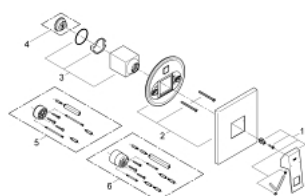

19 898 000 EUROCUBE СМЕСИТЕЛЬ ОДНОРЫЧАЖНЫЙ СКРЫТОГО МОНТАЖА ДЛЯ ДУША

ОПИСАНИЕ ПРОДУКТА

- комплект верхней монтажной части для
- 35 501 000
- без встраиваемого механизма
- металлический рычаг
- GROHE StarLight хромированное покрытие поверхности
- уплотнитель розетки и рычага
- металлическая розетка
- скрытое крепление

19 898 000 EUROCUBE СМЕСИТЕЛЬ ОДНОРЫЧАЖНЫЙ СКРЫТОГО МОНТАЖА ДЛЯ ДУША

SPARE PARTS

- 1: Рычаг (Order-nr. 46782000)
- 2: Розетка (Order-nr. 46781000)
- 3: Колпак (Order-nr. 46784000)
- 4: Ограничитель температуры (Order-nr. 46375000)*
- 5: Удлинение (Order-nr. 46807000)*
- 6: Удлинение (Order-nr. 46808000)*