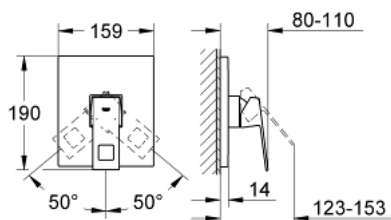

19 898 000 EUROCUBE СМЕСИТЕЛЬ ОДНОРЫЧАЖНЫЙ СКРЫТОГО МОНТАЖА ДЛЯ ДУША

ОПИСАНИЕ ПРОДУКТА

- комплект верхней монтажной части для
- 35 501 000
- без встраиваемого механизма
- металлический рычаг
- GROHE StarLight хромированное покрытие поверхности
- уплотнитель розетки и рычага
- металлическая розетка
- скрытое крепление

19 898 000 EUROCUBE СМЕСИТЕЛЬ ОДНОРЫЧАЖНЫЙ СКРЫТОГО МОНТАЖА ДЛЯ ДУША

SPARE PARTS

- 1: Рычаг (Order-nr. 46782000)
- 2: Розетка (Order-nr. 46781000)
- 3: Колпак (Order-nr. 46784000)
- 4: Ограничитель температуры (Order-nr. 46375000)*
- 5: Удлинение (Order-nr. 46807000)*
- 6: Удлинение (Order-nr. 46808000)*