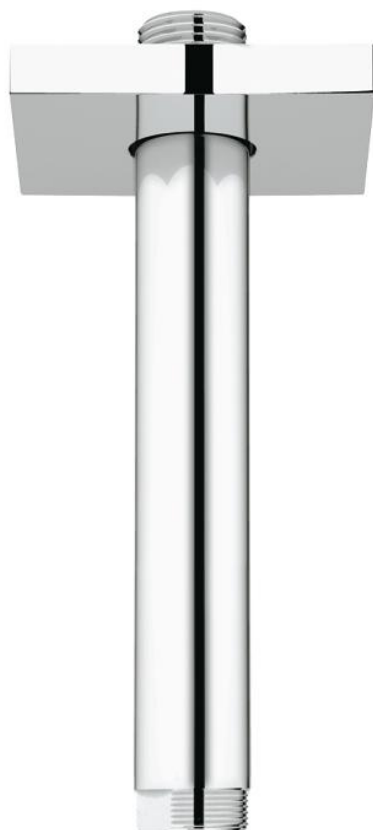

27 485 000 RAINSHOWER ПОТОЛОЧНЫЙ ДУШЕВОЙ КРОНШТЕЙН 142 ММ

ОПИСАНИЕ ПРОДУКТА

- металл
- резьбовое соединение 1/2"
- с квадратной розеткой
- для использования со всеми верхними душами Rainshower
- GROHE StarLight хромированное покрытие поверхности

27 485 000 **RAINSHOWER ПОТОЛОЧНЫЙ ДУШЕВОЙ КРОНШТЕЙН 142 ММ**

ЗАПАСНЫЕ ЧАСТИ

1: Розетка (Order-nr. 48118000)