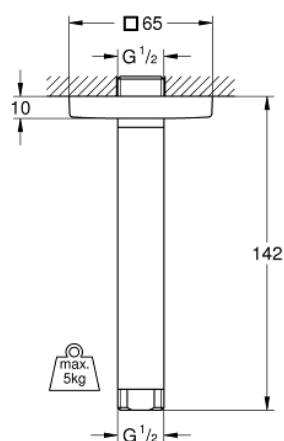

27 485 000 RAINSHOWER ПОТОЛОЧНЫЙ ДУШЕВОЙ КРОНШТЕЙН 142 ММ

ОПИСАНИЕ ПРОДУКТА

- металл
- резьбовое соединение 1/2"
- с квадратной розеткой
- для использования со всеми верхними душами Rainshower
- GROHE StarLight хромированное покрытие поверхности

27 485 000 **RAINSHOWER ПОТОЛОЧНЫЙ ДУШЕВОЙ КРОНШТЕЙН 142 ММ**

ЗАПАСНЫЕ ЧАСТИ

1: Розетка (Order-nr. 48118000)