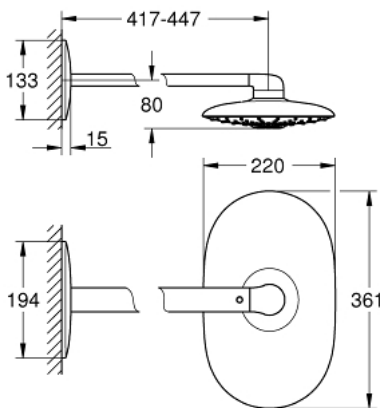

26 254 000 RAINSHOWER DUO 360 ВЕРХНИЙ ДУШ С ДУШЕВЫМ КРОНШТЕЙНОМ 450 ММ, 2 РЕЖИМА СТРУИ

ОПИСАНИЕ ПРОДУКТА

- в комплект входят:
- Rainshower Duo 360 Верхний душ, хромированная душевая поверхность
- 2 вида струи:
- GROHE PureRain/GROHE Rain O2 spray* и TrioMassage
- горизонтальный душевой кронштейн 450 мм
- GROHE DreamSpray превосходный поток воды
- GROHE StarLight хромированное покрытие поверхности
- SpeedClean система против известковых отложений
- внутренний охлаждающий канал для продолжительного срока службы
- для встраиваемого блока 26 264 001 – заказывается отдельно
- * выбор режима при первой установке; заводская установка: GROHE PureRain

26 254 000 RAINSHOWER DUO 360 ВЕРХНИЙ ДУШ С ДУШЕВЫМ КРОНШТЕЙНОМ 450 ММ, 2 РЕЖИМА СТРУИ

26 254 000 **RAINSHOWER DUO 360 ВЕРХНИЙ ДУШ С ДУШЕВЫМ КРОНШТЕЙНОМ 450 ММ, 2 РЕЖИМА СТРУИ**

ЗАПАСНЫЕ ЧАСТИ

1: Вокота spray с декоративной накладкой (Order-nr. 48348000)