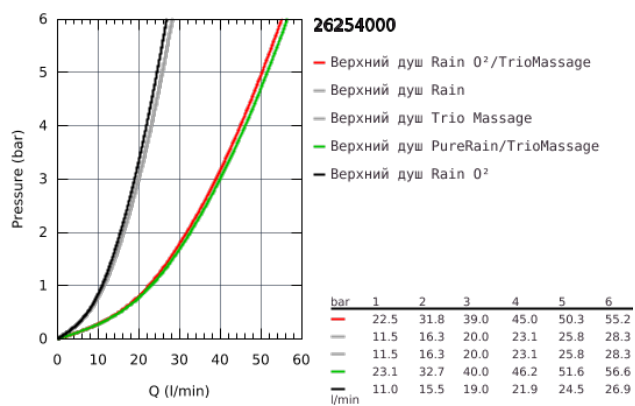

26 254 000 RAINSHOWER DUO 360 ВЕРХНИЙ ДУШ С ДУШЕВЫМ КРОНШТЕЙНОМ 450 ММ, 2 РЕЖИМА СТРУИ