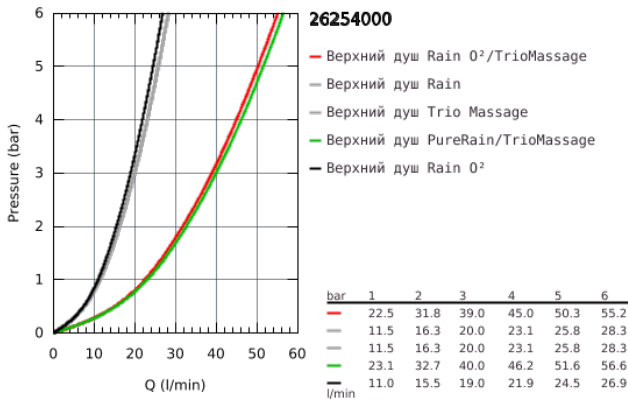

26 254 000 RAINSHOWER DUO 360 ВЕРХНИЙ ДУШ С ДУШЕВЫМ КРОНШТЕЙНОМ 450 ММ, 2 РЕЖИМА СТРУИ

ОПИСАНИЕ ПРОДУКТА

- в комплект входят:
- Rainshower Duo 360 Верхний душ, хромированная душевая поверхность
- 2 вида струи:
- GROHE PureRain/GROHE Rain O2 spray* и TrioMassage
- горизонтальный душевой кронштейн 450 мм
- GROHE DreamSpray превосходный поток воды
- GROHE StarLight хромированное покрытие поверхности
- SpeedClean система против известковых отложений
- внутренний охлаждающий канал для продолжительного срока службы
- для встраиваемого блока 26 264 001 – заказывается отдельно
- * выбор режима при первой установке; заводская установка: GROHE PureRain