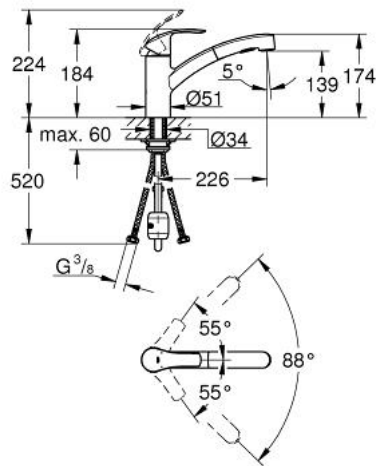

30 305 DC0 EUROSMA RT СМЕСИТЕЛЬ ОДНОРЫЧАЖНЫЙ ДЛЯ МОЙКИ, DN 15

ОПИСАНИЕ ПРОДУКТА

- с низким изливом
- монтаж на одно отверстие
- GROHE StarLight хромированное покрытие поверхности
- GROHE SilkMove керамический картридж 35 мм
- выпрямитель потока
- со встроенным ограничителем температуры
- выдвижной излив с переключателем режимов струи
- переключатель режима струи: ламинарный / душевой SpeedClean
- автоматический возврат на ламинарный режим струи
- регулировка расхода воды
- поворотный литой излив
- Радиус поворота 88°
- GROHE Zero Изолированный водоток - вода не контактирует с металлами корпуса смесителя
- гибкая подводка
- система быстрого монтажа
- с защитой от обратного потока

30 305 DC0 EUROSART СМЕСИТЕЛЬ ОДНОРЫЧАЖНЫЙ ДЛЯ МОЙКИ, DN 15

ЗАПАСНЫЕ ЧАСТИ

- 1: Рычаг (Order-nr. 46897DC0)
 - 2: Колпак (Order-nr. 46492DC0)
 - 3: Screw ring (Order-nr. 46815000)
 - 4: Картридж (Order-nr. 46374000)
 - 5: Выдвижной излив (Order-nr. 46956DC0)
 - 5.1: Сетка (Order-nr. 0676800M)
 - 5.2: Обратный клапан (Order-nr. 08565000)
 - 5.3: Регулятор струи (Order-nr. 48275000)
 - 6: Душевой шланг (Order-nr. 48293000)
 - 7: Переходник (Order-nr. 46338000)
 - 8: Обратное резьбовое соединение (Order-nr. 46346000)
 - 9: Стабилизирующая плашка (Order-nr. 05334000)
 - 10: Ключ (Order-nr. 19332000)*
- * Optional accessories