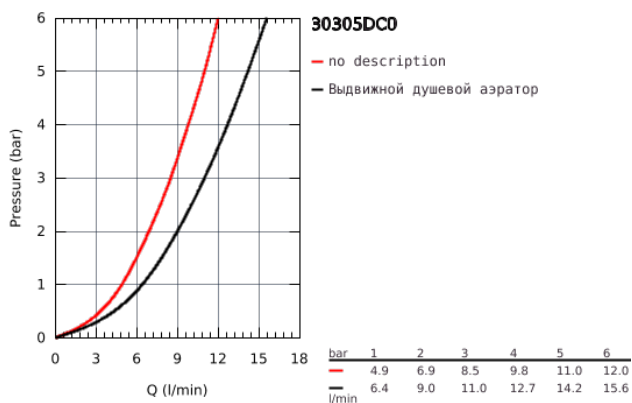

30 305 DC0 EUROSMA RT СМЕСИТЕЛЬ ОДНОРЫЧАЖНЫЙ ДЛЯ МОЙКИ, DN 15

ОПИСАНИЕ ПРОДУКТА

- с низким изливом
- монтаж на одно отверстие
- GROHE StarLight хромированное покрытие поверхности
- GROHE SilkMove керамический картридж 35 мм
- выпрямитель потока
- со встроенным ограничителем температуры
- выдвижной излив с переключателем режимов струи
- переключатель режима струи: ламинарный / душевой SpeedClean
- автоматический возврат на ламинарный режим струи
- регулировка расхода воды
- поворотный литой излив
- Радиус поворота 88°
- GROHE Zero Изолированный водоток - вода не контактирует с металлами корпуса смесителя
- гибкая подводка
- система быстрого монтажа
- с защитой от обратного потока