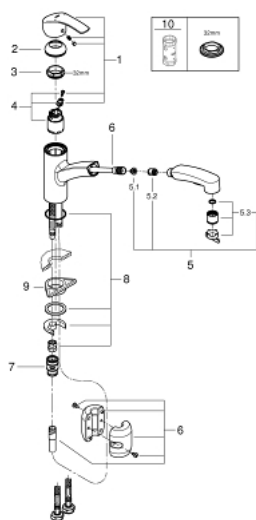

30 305 DC0 EUROSMA RT СМЕСИТЕЛЬ ОДНОРЫЧАЖНЫЙ ДЛЯ МОЙКИ, DN 15

ОПИСАНИЕ ПРОДУКТА

- с низким изливом
- монтаж на одно отверстие
- GROHE StarLight хромированное покрытие поверхности
- GROHE SilkMove керамический картридж 35 мм
- выпрямитель потока
- со встроенным ограничителем температуры
- выдвижной излив с переключателем режимов струи
- переключатель режима струи: ламинарный / душевой SpeedClean
- автоматический возврат на ламинарный режим струи
- регулировка расхода воды
- поворотный литой излив
- Радиус поворота 88°
- GROHE Zero Изолированный водоток - вода не контактирует с металлами корпуса смесителя
- гибкая подводка
- система быстрого монтажа
- с защитой от обратного потока

30 305 DC0 EUROSART СМЕСИТЕЛЬ ОДНОРЫЧАЖНЫЙ ДЛЯ МОЙКИ, DN 15

ЗАПАСНЫЕ ЧАСТИ

- 1: Рычаг (Order-nr. 46897DC0)
 - 2: Колпак (Order-nr. 46492DC0)
 - 3: Screw ring (Order-nr. 46815000)
 - 4: Картридж (Order-nr. 46374000)
 - 5: Выдвижной излив (Order-nr. 46956DC0)
 - 5.1: Сетка (Order-nr. 0676800M)
 - 5.2: Обратный клапан (Order-nr. 08565000)
 - 5.3: Регулятор струи (Order-nr. 48275000)
 - 6: Душевой шланг (Order-nr. 48293000)
 - 7: Переходник (Order-nr. 46338000)
 - 8: Обратное резьбовое соединение (Order-nr. 46346000)
 - 9: Стабилизирующая плашка (Order-nr. 05334000)
 - 10: Ключ (Order-nr. 19332000)*
- * Optional accessories