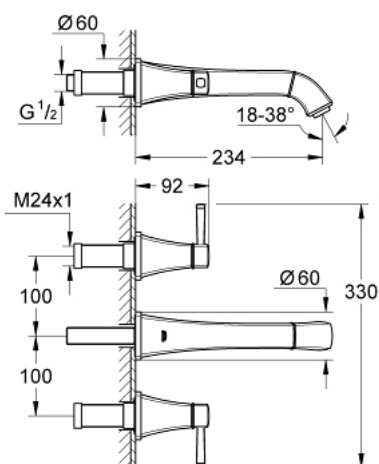

## 20 415 IG0 GRANDERA СМЕСИТЕЛЬ ДЛЯ РАКОВИНЫ НА ТРИ ОТВЕРСТИЯ, DN 15 M-SIZE

### ОПИСАНИЕ ПРОДУКТА

- настенный монтаж
- без встраиваемого механизма
- комплект верхней монтажной части для 29 025 002
- керамические вентили для горячей и холодной воды, 1/2" - ход 90°
- GROHE StarLight хромированное покрытие поверхности
- GROHE EcoJoy Технология совершенного потока при уменьшенном расходе воды
- GROHE AquaGuide регулируемый аэратор 5,7 л/мин
- вынос 234 мм
- минимальное давление 1,0 бар

20 415 IG0 GRANDERA СМЕСИТЕЛЬ ДЛЯ РАКОВИНЫ НА ТРИ ОТВЕРСТИЯ, DN 15  
M-SIZE

**ЗАПАСНЫЕ ЧАСТИ**

- 1: Grandera handle red (Order-nr. 48198IG0)
- 2: Grandera handle blue (Order-nr. 48199IG0)
- 3: Регулятор струи (Order-nr. 46837G00)
- 4: Удлинение шпинделя (Order-nr. 45988000)