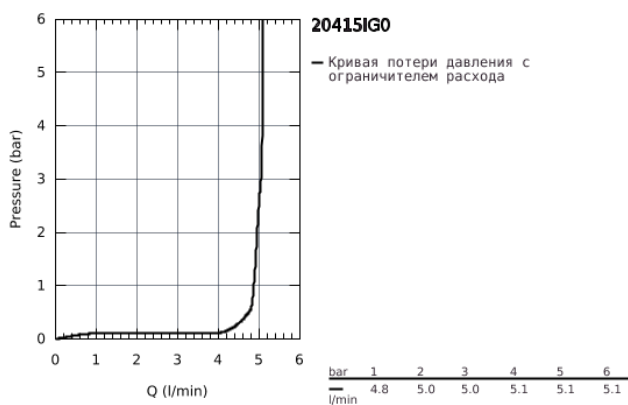

## 20 415 IG0 GRANDERA СМЕСИТЕЛЬ ДЛЯ РАКОВИНЫ НА ТРИ ОТВЕРСТИЯ, DN 15 M-SIZE

### ОПИСАНИЕ ПРОДУКТА

- настенный монтаж
- без встраиваемого механизма
- комплект верхней монтажной части для 29 025 002
- керамические вентили для горячей и холодной воды, 1/2" - ход 90°
- GROHE StarLight хромированное покрытие поверхности
- GROHE EcoJoy Технология совершенного потока при уменьшенном расходе воды
- GROHE AquaGuide регулируемый аэратор 5,7 л/мин
- вынос 234 мм
- минимальное давление 1,0 бар

20 415 IG0 GRANDERA СМЕСИТЕЛЬ ДЛЯ РАКОВИНЫ НА ТРИ ОТВЕРСТИЯ, DN 15  
M-SIZE

**ЗАПАСНЫЕ ЧАСТИ**

- 1: Grandera handle red (Order-nr. 48198IG0)
- 2: Grandera handle blue (Order-nr. 48199IG0)
- 3: Регулятор струи (Order-nr. 46837G00)
- 4: Удлинение шпинделя (Order-nr. 45988000)