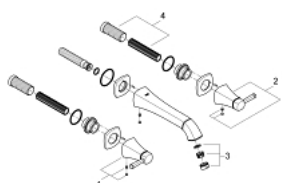

## 20 415 IG0 GRANDERA СМЕСИТЕЛЬ ДЛЯ РАКОВИНЫ НА ТРИ ОТВЕРСТИЯ, DN 15 M-SIZE

### ОПИСАНИЕ ПРОДУКТА

- настенный монтаж
- без встраиваемого механизма
- комплект верхней монтажной части для 29 025 002
- керамические вентили для горячей и холодной воды, 1/2" - ход 90°
- GROHE StarLight хромированное покрытие поверхности
- GROHE EcoJoy Технология совершенного потока при уменьшенном расходе воды
- GROHE AquaGuide регулируемый аэратор 5,7 л/мин
- вынос 234 мм
- минимальное давление 1,0 бар

20 415 IG0 GRANDERA СМЕСИТЕЛЬ ДЛЯ РАКОВИНЫ НА ТРИ ОТВЕРСТИЯ, DN 15  
M-SIZE

**ЗАПАСНЫЕ ЧАСТИ**

- 1: Grandera handle red (Order-nr. 48198IG0)
- 2: Grandera handle blue (Order-nr. 48199IG0)
- 3: Регулятор струи (Order-nr. 46837G00)
- 4: Удлинение шпинделя (Order-nr. 45988000)