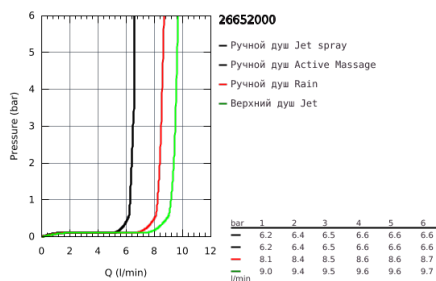

## 26 652 000 RAINSHOWER SMARTACTIVE 310 ДУШЕВАЯ СИСТЕМА С ТЕРМОСТАТОМ ДЛЯ НАСТЕННОГО МОНТАЖА