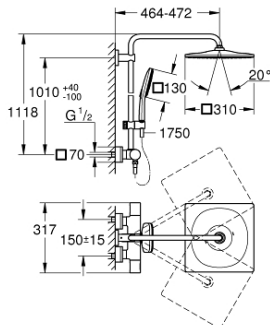

### ОПИСАНИЕ ПРОДУКТА

- в комплект входят:
- горизонтальный поворотный душевой кронштейн 450 мм
- настенный термостат с аквадиммером
- выбор между:
- Rainshower Mono 310 Верхний душ (26 568)
- с шаровым шарниром
- угол поворота  $\pm 15^\circ$
- Rainshower SmartActive 130 Cube ручной душ (26 582)
- регулируется по высоте с помощью скользящего элемента
- с ручьяжкой контроля
- душевой шланг 1750 мм (28 388 000)
- GROHE TurboStat компактный картридж с восковым термоэлементом
- GROHE SafeStop стопор безопасности при  $38^\circ\text{C}$
- GROHE SafeStop Plus опционно ограничитель температуры на  $43^\circ\text{C}$ , включен
- GROHE CoolTouch Полностью исключается вероятность ожога о внешнюю поверхность смесителя
- GROHE DreamSpray превосходный поток воды
- GROHE One-Click Showering выбор режима одним нажатием кнопки
- GROHE StarLight хромированное покрытие поверхности
- GROHE EcoJoy ограничитель расхода воды 9,5 л/мин
- GROHE FastFixation быстрый монтаж за счет регулируемого верхнего крепления
- SpeedClean система против известковых отложений
- совместим с проточным водонагревателем только выше 18 кВт/ч, а также с накопительным водонагревателем (см. Техническую информацию)
- минимальный расход воды 7л/мин