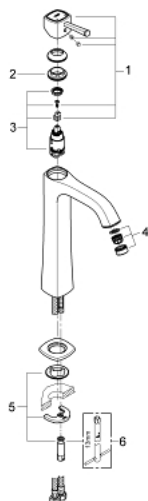

## 23 313 000 GRANDERA СМЕСИТЕЛЬ ОДНОРЫЧАЖНЫЙ ДЛЯ РАКОВИНЫ DN 15 XL-SIZE

### ОПИСАНИЕ ПРОДУКТА

- для отдельностоящих раковин
- GROHE SilkMove керамический картридж 28 мм
- ограничитель температуры
- GROHE StarLight хромированное покрытие поверхности
- GROHE EcoJoy Технология совершенного потока при уменьшенном расходе воды
- GROHE FastFixation быстрая монтажная система
- GROHE AquaGuide регулируемый аэратор 5,7 л/мин
- гладкий корпус
- гибкая подводка
- минимальное давление 1,0 бар

23 313 000 **GRANDERA СМЕСИТЕЛЬ ОДНОРЫЧАЖНЫЙ ДЛЯ РАКОВИНЫ DN 15  
XL-SIZE**

**ЗАПАСНЫЕ ЧАСТИ**

- 1: Рычаг (Order-nr. 46836000)
- 2: Крепежное кольцо (Order-nr. 46715000)
- 3: Картридж (Order-nr. 46580000)
- 4: Регулятор струи (Order-nr. 46837000)
- 5: Обратное резьбовое соединение (Order-nr. 46671000)
- 6: Монтажный ключ (Order-nr. 19017000)\*