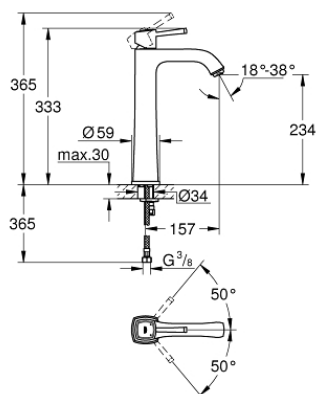

## 23 313 000 GRANDERA СМЕСИТЕЛЬ ОДНОРЫЧАЖНЫЙ ДЛЯ РАКОВИНЫ DN 15 XL-SIZE

### ОПИСАНИЕ ПРОДУКТА

- для отдельностоящих раковин
- GROHE SilkMove керамический картридж 28 мм
- ограничитель температуры
- GROHE StarLight хромированное покрытие поверхности
- GROHE EcoJoy Технология совершенного потока при уменьшенном расходе воды
- GROHE FastFixation быстрая монтажная система
- GROHE AquaGuide регулируемый аэратор 5,7 л/мин
- гладкий корпус
- гибкая подводка
- минимальное давление 1,0 бар

23 313 000 **GRANDERA СМЕСИТЕЛЬ ОДНОРЫЧАЖНЫЙ ДЛЯ РАКОВИНЫ DN 15  
XL-SIZE**

**ЗАПАСНЫЕ ЧАСТИ**

- 1: Рычаг (Order-nr. 46836000)
- 2: Крепежное кольцо (Order-nr. 46715000)
- 3: Картридж (Order-nr. 46580000)
- 4: Регулятор струи (Order-nr. 46837000)
- 5: Обратное резьбовое соединение (Order-nr. 46671000)
- 6: Монтажный ключ (Order-nr. 19017000)\*