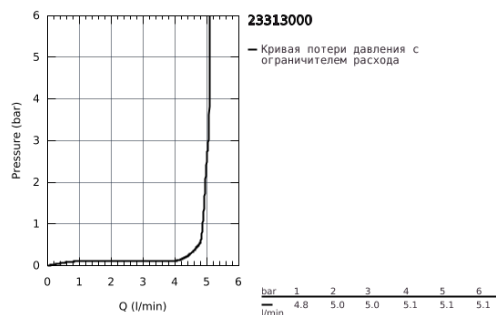

## 23 313 000 GRANDERA СМЕСИТЕЛЬ ОДНОРЫЧАЖНЫЙ ДЛЯ РАКОВИНЫ DN 15 XL-SIZE

23 313 000 **GRANDERA СМЕСИТЕЛЬ ОДНОРЫЧАЖНЫЙ ДЛЯ РАКОВИНЫ DN 15  
XL-SIZE**

**ЗАПАСНЫЕ ЧАСТИ**

- 1: Рычаг (Order-nr. 46836000)
- 2: Крепежное кольцо (Order-nr. 46715000)
- 3: Картридж (Order-nr. 46580000)
- 4: Регулятор струи (Order-nr. 46837000)
- 5: Обратное резьбовое соединение (Order-nr. 46671000)
- 6: Монтажный ключ (Order-nr. 19017000)\*