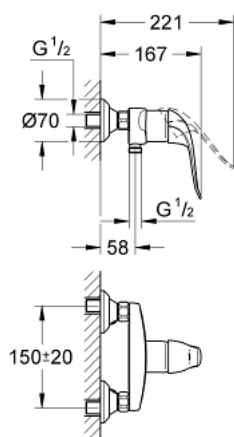

### ОПИСАНИЕ ПРОДУКТА

- настенный монтаж
- GROHE StarLight хромированное покрытие поверхности
- GROHE SilkMove керамический картридж Ø 46 мм
- GROHE EcoJoy Технология совершенного потока при уменьшенном расходе воды
- регулировка расхода воды
- настраиваемый ограничитель температуры
- возможность установки мин. расхода 2,5 л/мин.
- отвод для душа снизу 1/2"
- встроенный обратный клапан
- металлический рычаг
- длина рычага 120 мм
- с запорными S-эксцентриками
- с защитой от обратного потока

### SPARE PARTS

- 1: Рычаг (Order-nr. 46688000)
  - 2: Колпак (Order-nr. 46243000)
  - 3: Ограничитель температуры (Order-nr. 46375000)
  - 4: Картридж (Order-nr. 46048000)
  - 5: Резьбовое соединение  
подключения 1/2" (Order-nr. 45044000)
  - 6: S-эксцентрик, запорный (Order-nr. 12400000)
  - 6.1: Уплотнение (Order-nr. 0138600M)
  - 6.2: Запорный шпindelь (Order-nr. 45063000)
  - 7: Обратный клапан (Order-nr. 08565000)
  - 8: Удлинение 3/4", 20 мм (Order-nr. 0713000M)\*
  - 9: рычаг 115 мм (Order-nr. 32870000)\*
- \* Optional accessories