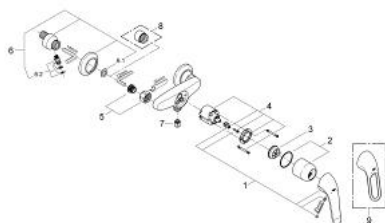

### ОПИСАНИЕ ПРОДУКТА

- настенный монтаж
- GROHE StarLight хромированное покрытие поверхности
- GROHE SilkMove керамический картридж Ø 46 мм
- GROHE EcoJoy Технология совершенного потока при уменьшенном расходе воды
- регулировка расхода воды
- настраиваемый ограничитель температуры
- возможность установки мин. расхода 2,5 л/мин.
- отвод для душа снизу 1/2"
- встроенный обратный клапан
- металлический рычаг
- длина рычага 120 мм
- с запорными S-эксцентриками
- с защитой от обратного потока

### SPARE PARTS

- 1: Рычаг (Order-nr. 46688000)
  - 2: Колпак (Order-nr. 46243000)
  - 3: Ограничитель температуры (Order-nr. 46375000)
  - 4: Картридж (Order-nr. 46048000)
  - 5: Резьбовое соединение  
подключения 1/2" (Order-nr. 45044000)
  - 6: S-эксцентрик, запорный (Order-nr. 12400000)
  - 6.1: Уплотнение (Order-nr. 0138600M)
  - 6.2: Запорный шпindelь (Order-nr. 45063000)
  - 7: Обратный клапан (Order-nr. 08565000)
  - 8: Удлинение 3/4", 20 мм (Order-nr. 0713000M)\*
  - 9: рычаг 115 мм (Order-nr. 32870000)\*
- \* Optional accessories