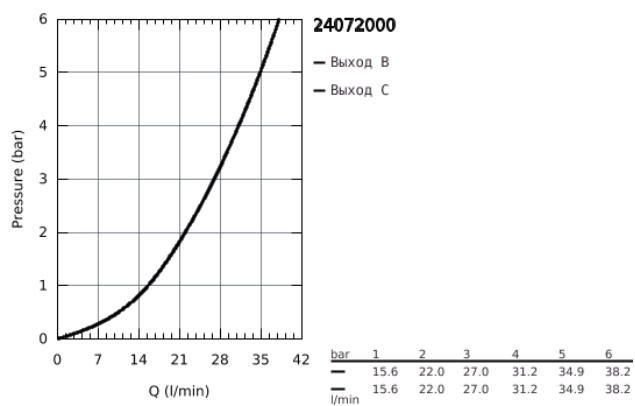

24 072 000 ALLURE BRILLIANT СМЕСИТЕЛЬ ОДНОРЫЧАЖНЫЙ СКРЫТОГО МОНТАЖА ДЛЯ ВАННЫ С ПЕРЕКЛЮЧАТЕЛЕМ НА 2 ПОЛОЖЕНИЯ