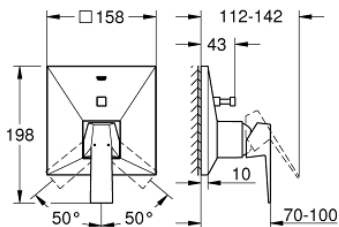

### ОПИСАНИЕ ПРОДУКТА

- комплект верхней монтажной части для
- GROHE Rapido SmartBox 35 600/35 604 (универсальная встраиваемая часть)
- GROHE SilkMove керамический картридж Ø 46 мм
- GROHE StarLight хромированное покрытие поверхности
- с настенными розетками GROHE FastFixation (скрытые эксцентрики, уплотнение, скрытый монтаж)
- металлическая накладная панель, регулируемая на 6°
- металлический рычаг
- автоматический переключатель на 2 положения
- распределение расхода: выход В = 27 л/мин, выход С = 27 л/мин
- без встраиваемой части