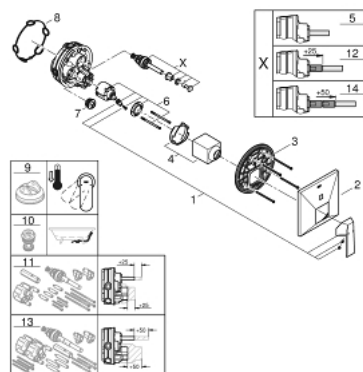

### ОПИСАНИЕ ПРОДУКТА

- комплект верхней монтажной части для
- GROHE Rapido SmartBox 35 600/35 604 (универсальная встраиваемая часть)
- GROHE SilkMove керамический картридж Ø 46 мм
- GROHE StarLight хромированное покрытие поверхности
- с настенными розетками GROHE FastFixation (скрытые эксцентрики, уплотнение, скрытый монтаж)
- металлическая накладная панель, регулируемая на 6°
- металлический рычаг
- автоматический переключатель на 2 положения
- распределение расхода: выход В = 27 л/мин, выход С = 27 л/мин
- без встраиваемой части

### ЗАПАСНЫЕ ЧАСТИ

- 1: Рычаг (Order-nr. 46804000)
  - 2: Розетка (Order-nr. 48437000)
  - 3: Монтажная плата (Order-nr. 48438000)
  - 4: Колпак (Order-nr. 46784000)
  - 5: Переключатель (Order-nr. 48442000)
  - 6: Картридж (Order-nr. 46048000)
  - 7: Обратный клапан (Order-nr. 49085000)
  - 8: Уплотнение (Order-nr. 48360000)
  - 9: Ограничитель температуры (Order-nr. 46375000)\*
  - 10: Набор защиты от обратного потока (DIN-EN1717) (Order-nr. 14055000)\*
  - 11: Универсальный набор удлинителей для смесителей с 2-мя рукояткам и, 25 мм (Order-nr. 14056000)\*
  - 12: Переключатель (Order-nr. 48444000)\*
  - 13: Универсальный набор удлинителей для смесителей с 2-мя рукояткам и, 50 мм (Order-nr. 14057000)\*
  - 14: Переключатель (Order-nr. 48445000)\*
- \* Optional accessories