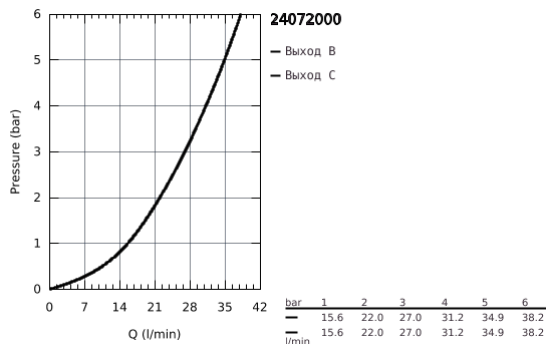

### ОПИСАНИЕ ПРОДУКТА

- комплект верхней монтажной части для
- GROHE Rapido SmartBox 35 600/35 604 (универсальная встраиваемая часть)
- GROHE SilkMove керамический картридж Ø 46 мм
- GROHE StarLight хромированное покрытие поверхности
- с настенными розетками GROHE FastFixation (скрытые эксцентрики, уплотнение, скрытый монтаж)
- металлическая накладная панель, регулируемая на 6°
- металлический рычаг
- автоматический переключатель на 2 положения
- распределение расхода: выход В = 27 л/мин, выход С = 27 л/мин
- без встраиваемой части