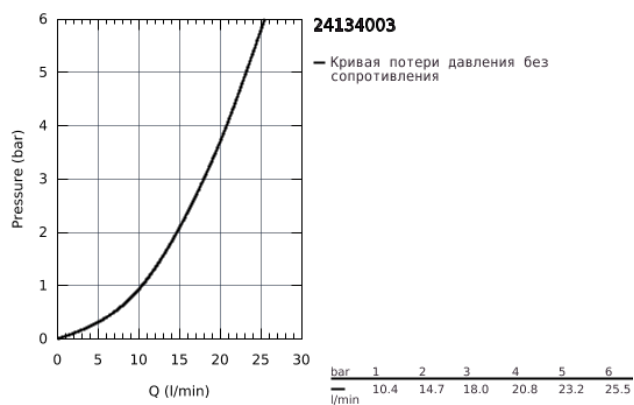

24 134 003 ATRIO ТЕРМОСТАТ ДЛЯ ДУША С ПЕРЕКЛЮЧАТЕЛЕМ НА 1 ПОЛОЖЕНИЕ