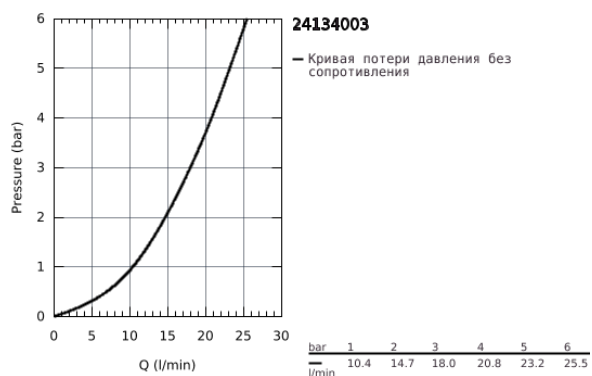

### ОПИСАНИЕ ПРОДУКТА

- комплект верхней монтажной части для
- GROHE Rapido SmartBox 35 600/35 604 (универсальная встраиваемая часть)
- GROHE TurboStat компактный картридж с восковым термоэлементом
- GROHE StarLight хромированное покрытие поверхности
- с настенными розетками GROHE FastFixation (скрытые эксцентрики, уплотнение, скрытый монтаж)
- металлическая накладная панель, регулируемая на 6°
- GROHE SafeStop стопор безопасности при 38°C
- GROHE SafeStop Plus опционно ограничитель температуры на 43°C / 46°C, включен
- встроенные обратные клапаны и грязеулавливающие фильтры
- керамический запорный вентиль, 120°
- металлические рукоятки
- распределение расхода: выход В = 27 л/мин, выход С = 30 л/мин
- без встраиваемой части