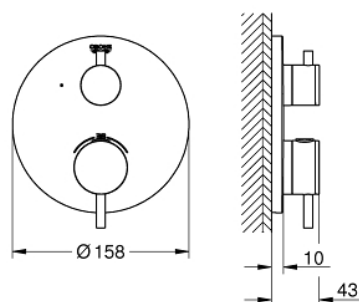

### ОПИСАНИЕ ПРОДУКТА

- комплект верхней монтажной части для
- GROHE Rapido SmartBox 35 600/35 604 (универсальная встраиваемая часть)
- GROHE TurboStat компактный картридж с восковым термоэлементом
- GROHE StarLight хромированное покрытие поверхности
- с настенными розетками GROHE FastFixation (скрытые эксцентрики, уплотнение, скрытый монтаж)
- металлическая накладная панель, регулируемая на 6°
- GROHE SafeStop стопор безопасности при 38°C
- GROHE SafeStop Plus опционно ограничитель температуры на 43°C / 46°C, включен
- встроенные обратные клапаны и грязеулавливающие фильтры
- керамический запорный вентиль, 120°
- металлические рукоятки
- распределение расхода: выход В = 27 л/мин, выход С = 30 л/мин
- без встраиваемой части