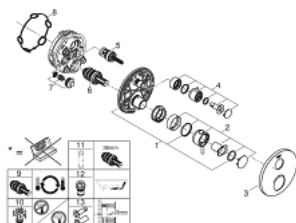

24 134 003 ATRIO ТЕРМОСТАТ ДЛЯ ДУША С ПЕРЕКЛЮЧАТЕЛЕМ НА 1 ПОЛОЖЕНИЕ

ЗАПАСНЫЕ ЧАСТИ

1. 1: Монтажная плата (Order-nr. 49080000)
  2. 2: Ручка температуры (Order-nr. 49089000)
  3. 3: Розетка (Order-nr. 49073000)
  4. 4: Ручка вентиля Aquadimmer (Order-nr. 49090000)
  5. 5: Aquadimmer (Order-nr. 49084000)
  6. 6: Компактный термостатический картридж 3/4" (Order-nr. 49028000)
  7. 7: Обратный клапан (Order-nr. 49085000)
  8. 8: Уплотнение (Order-nr. 48360000)
  9. 9: GROHE TurboStat картридж 3/4" (Order-nr. 49003000)*
  10. 10: Набор запорных клапанов (Order-nr. 1405300M)*
  11. 11: Ключ (Order-nr. 49059000)*
  12. 12: Набор защиты от обратного потока (DIN-EN1717) (Order-nr. 14055000)*
  13. 13: Универсальный набор удлинителей для термостатов с 2 рукоятками, 25 мм (Order-nr. 14058000)*
2. Optional accessories