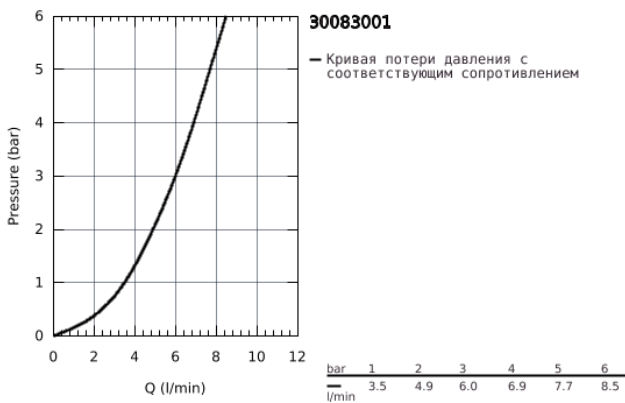

30 083 001 GROHE RED DUO СМЕСИТЕЛЬ И БОЙЛЕР M-SIZE

ОПИСАНИЕ ПРОДУКТА

- в комплект входят:
- GROHE Red Duo однорычажный смеситель для мойки
- монтаж на одно отверстие
- С-образный излив
- GROHE ChildLock кнопка для безопасного открывания кипящей воды
- сертифицированная TÜV тройная защита от случайного включения кипящей воды
- GROHE StarLight хромированное покрытие поверхности
- GROHE SilkMove керамический картридж 28 мм
- трубкообразный излив с теплоизоляцией
- диапазон поворота 150°;
- отдельные водотоки внутри излива
- гибкая подводка
- подключение для бойлера GROHE Red
- GROHE Red бойлер M-size
- резервуар для кипящей и горячей воды
- 3 литра 100° С кипящей воды
- Общая емкость 4 литра
- давление: 1-7 бар
- гибкие шланги подключения и выход для кипящей воды
- Одобрено в CE
- напряжение подключения 230 V 50 Hz
- потребляемая мощность 2100 Вт
- потребляемая мощность в режиме ожидания 15 Вт
- класс энергопотребления A
- GROHE Red Фильтр с головкой для фильтра
- для защиты бойлера от накипи
- Ресурс 600 л при жесткости воды 20° dKH
- 5-ступенчатая фильтрация
- счетчик расхода фильтрованной воды