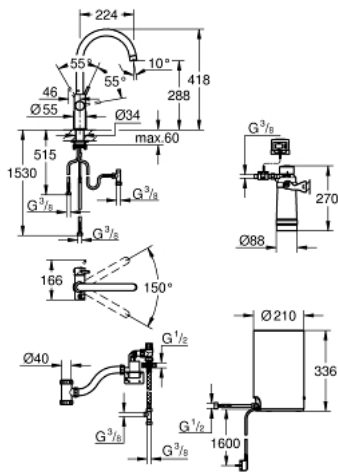

30 083 001 GROHE RED DUO СМЕСИТЕЛЬ И БОЙЛЕР M-SIZE

ОПИСАНИЕ ПРОДУКТА

- в комплект входят:
- GROHE Red Duo однорычажный смеситель для мойки
- монтаж на одно отверстие
- С-образный излив
- GROHE ChildLock кнопка для безопасного открывания кипящей воды
- сертифицированная TÜV тройная защита от случайного включения кипящей воды
- GROHE StarLight хромированное покрытие поверхности
- GROHE SilkMove керамический картридж 28 мм
- трубкообразный излив с теплоизоляцией
- диапазон поворота 150°;
- отдельные водотоки внутри излива
- гибкая подводка
- подключение для бойлера GROHE Red
- GROHE Red бойлер M-size
- резервуар для кипящей и горячей воды
- 3 литра 100° С кипящей воды
- Общая емкость 4 литра
- давление: 1-7 бар
- гибкие шланги подключения и выход для кипящей воды
- Одобрено в CE
- напряжение подключения 230 V 50 Hz
- потребляемая мощность 2100 Вт
- потребляемая мощность в режиме ожидания 15 Вт
- класс энергопотребления A
- GROHE Red Фильтр с головкой для фильтра
- для защиты бойлера от накипи
- Ресурс 600 л при жесткости воды 20° dKH
- 5-ступенчатая фильтрация
- счетчик расхода фильтрованной воды