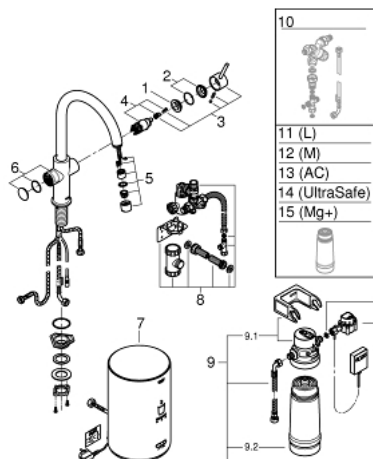

30 083 001 GROHE RED DUO СМЕСИТЕЛЬ И БОЙЛЕР M-SIZE

ЗАПАСНЫЕ ЧАСТИ

- 1: Крепежное кольцо (Order-nr. 07419000)
 - 2: Колпак (Order-nr. 46581000)
 - 3: Рычаг (Order-nr. 46957000)
 - 4: Картридж (Order-nr. 46580000)
 - 5: Регулятор расхода (Order-nr. 48370000)
 - 6: Кнопка вкл.фильтр.кипящей воды, хром (Order-nr. 46997000)
 - 7: Бойлер для GROHE Red (Order-nr. 40830001)
 - 8: Система сброса давления Red (Order-nr. 48371000)
 - 9: Фильтр S-size с головкой для фильтра (Order-nr. 40438001)
 - 9.1: Головка фильтра (Order-nr. 64508001)
 - 9.2: Фильтр S-Size (Order-nr. 40404001)
 - 10: Смешивающее устройство (Order-nr. 40841001)*
 - 11: Фильтр L-Size (Order-nr. 40412001)*
 - 12: Фильтр M-Size (Order-nr. 40430001)*
 - 13: Фильтр на основе активированного угля (Order-nr. 40547001)*
 - 14: Фильтр UltraSafe (Order-nr. 40575001)*
 - 15: Фильтр Магний+ (Order-nr. 40691001)*
- * Optional accessories