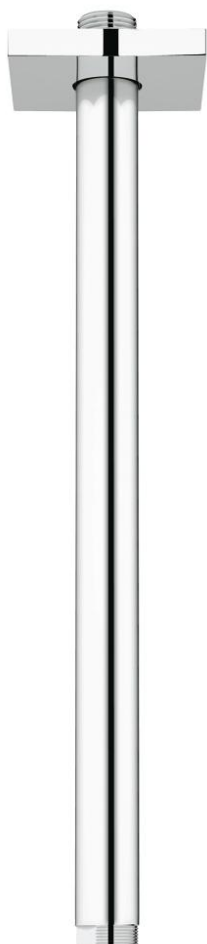

27 484 000 RAINSHOWER ПОТОЛОЧНЫЙ ДУШЕВОЙ КРОНШТЕЙН 292 ММ

ОПИСАНИЕ ПРОДУКТА

- металл
- резьбовое соединение 1/2"
- с квадратной розеткой
- для использования со всеми верхними душами Rainshower
- GROHE StarLight хромированное покрытие поверхности

27 484 000 **RAINSHOWER ПОТОЛОЧНЫЙ ДУШЕВОЙ КРОНШТЕЙН 292 ММ**

ЗАПАСНЫЕ ЧАСТИ

1: Розетка (Order-nr. 48118000)