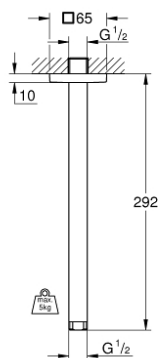

27 484 000 RAINSHOWER ПОТОЛОЧНЫЙ ДУШЕВОЙ КРОНШТЕЙН 292 ММ

ОПИСАНИЕ ПРОДУКТА

- металл
- резьбовое соединение 1/2"
- с квадратной розеткой
- для использования со всеми верхними душами Rainshower
- GROHE StarLight хромированное покрытие поверхности

27 484 000 **RAINSHOWER ПОТОЛОЧНЫЙ ДУШЕВОЙ КРОНШТЕЙН 292 ММ**

ЗАПАСНЫЕ ЧАСТИ

1: Розетка (Order-nr. 48118000)