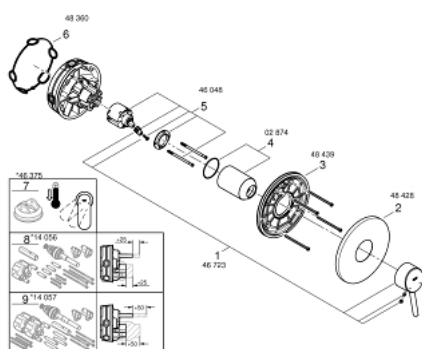

24 053 001 **CONCETTO СМЕСИТЕЛЬ ОДНОРЫЧАЖНЫЙ СКРЫТОГО МОНТАЖА ДЛЯ ДУША**

ОПИСАНИЕ ПРОДУКТА

- комплект верхней монтажной части для
- GROHE Rapido SmartBox 35 600/35 604 (универсальная встраиваемая часть)
- GROHE SilkMove керамический картридж Ø 46 мм
- GROHE StarLight хромированное покрытие поверхности
- с настенными розетками GROHE FastFixation (скрытые эксцентрики, уплотнение, скрытый монтаж)
- металлическая накладная панель, регулируемая на 6°
- металлический рычаг
- распределение расхода: выход В или С = 30 л/мин
- без встраиваемой части

Certificate NF - Classement E1 C1 A3 U3

24 053 001 **CONCETTO СМЕСИТЕЛЬ ОДНОРЫЧАЖНЫЙ СКРЫТОГО МОНТАЖА ДЛЯ ДУША**

24 053 001 **CONCETTO СМЕСИТЕЛЬ ОДНОРЫЧАЖНЫЙ СКРЫТОГО МОНТАЖА ДЛЯ ДУША**

ЗАПАСНЫЕ ЧАСТИ

- 1: Рычаг (Order-nr. 46723000)
 - 2: Розетка (Order-nr. 48428000)
 - 3: Монтажная плата (Order-nr. 48439000)
 - 4: Колпак (Order-nr. 06874000)
 - 5: Картридж (Order-nr. 46048000)
 - 6: Уплотнение (Order-nr. 48360000)
 - 7: Ограничитель температуры (Order-nr. 46375000)*
 - 8: Универсальный набор удлинителей для смесителей с 2-мя рукоятками, 25 мм (Order-nr. 14056000)*
 - 9: Универсальный набор удлинителей для смесителей с 2-мя рукоятками, 50 мм (Order-nr. 14057000)*
- * Optional accessories