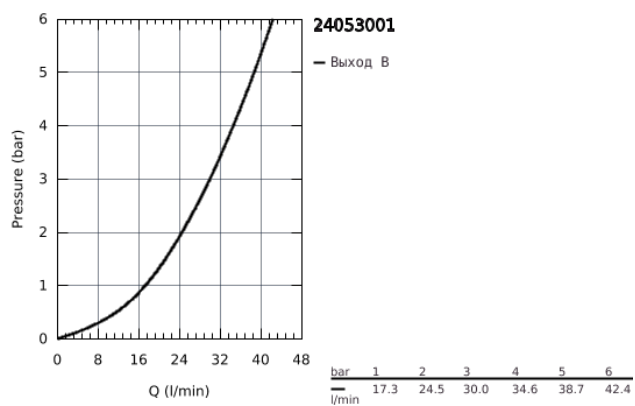

24 053 001 **CONCETTO СМЕСИТЕЛЬ ОДНОРЫЧАЖНЫЙ СКРЫТОГО МОНТАЖА ДЛЯ ДУША**