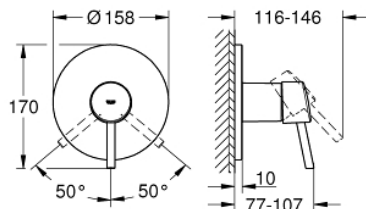

24 053 001 **CONCETTO СМЕСИТЕЛЬ ОДНОРЫЧАЖНЫЙ СКРЫТОГО МОНТАЖА ДЛЯ ДУША**

ОПИСАНИЕ ПРОДУКТА

- комплект верхней монтажной части для
- GROHE Rapido SmartBox 35 600/35 604 (универсальная встраиваемая часть)
- GROHE SilkMove керамический картридж Ø 46 мм
- GROHE StarLight хромированное покрытие поверхности
- с настенными розетками GROHE FastFixation (скрытые эксцентрики, уплотнение, скрытый монтаж)
- металлическая накладная панель, регулируемая на 6°
- металлический рычаг
- распределение расхода: выход В или С = 30 л/мин
- без встраиваемой части

Certificate NF - Classement E1 C1 A3 U3

24 053 001 **CONCETTO СМЕСИТЕЛЬ ОДНОРЫЧАЖНЫЙ СКРЫТОГО МОНТАЖА ДЛЯ ДУША**

24 053 001 **CONCETTO СМЕСИТЕЛЬ ОДНОРЫЧАЖНЫЙ СКРЫТОГО МОНТАЖА ДЛЯ ДУША**

ЗАПАСНЫЕ ЧАСТИ

- 1: Рычаг (Order-nr. 46723000)
 - 2: Розетка (Order-nr. 48428000)
 - 3: Монтажная плата (Order-nr. 48439000)
 - 4: Колпак (Order-nr. 06874000)
 - 5: Картридж (Order-nr. 46048000)
 - 6: Уплотнение (Order-nr. 48360000)
 - 7: Ограничитель температуры (Order-nr. 46375000)*
 - 8: Универсальный набор удлинителей для смесителей с 2-мя рукоятками, 25 мм (Order-nr. 14056000)*
 - 9: Универсальный набор удлинителей для смесителей с 2-мя рукоятками, 50 мм (Order-nr. 14057000)*
- * Optional accessories