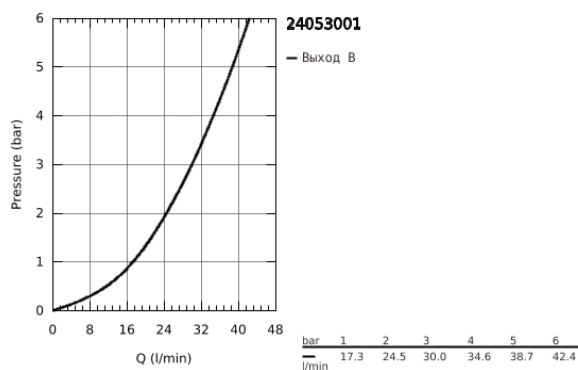

ОПИСАНИЕ ПРОДУКТА

- комплект верхней монтажной части для
- GROHE Rapido SmartBox 35 600/35 604 (универсальная встраиваемая часть)
- GROHE SilkMove керамический картридж Ø 46 мм
- GROHE StarLight хромированное покрытие поверхности
- с настенными розетками GROHE FastFixation (скрытые эксцентрики, уплотнение, скрытый монтаж)
- металлическая накладная панель, регулируемая на 6°
- металлический рычаг
- распределение расхода: выход В или С = 30 л/мин
- без встраиваемой части

Certificate NF - Classement E1 C1 A3 U3