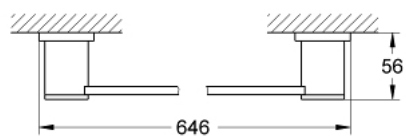

40 341 000 ALLURE ДЕРЖАТЕЛЬ БАННОГО ПОЛОТЕНЦА

ОПИСАНИЕ ПРОДУКТА

- 640 мм (функциональная длина 600 мм)
- металл
- скрытое крепление
- GROHE StarLight хромированное покрытие поверхности

Pure Freude
an Wasser