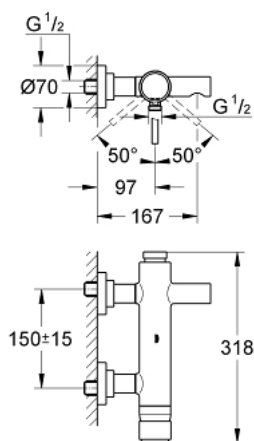

32 652 001 ATRIO СМЕСИТЕЛЬ ОДНОРЫЧАЖНЫЙ ДЛЯ ВАННЫ, DN 15

ОПИСАНИЕ ПРОДУКТА

- настенный монтаж
- GROHE SilkMove керамический картридж Ø 46 мм
- GROHE StarLight хромированное покрытие поверхности
- регулировка расхода воды
- автоматический переключатель: ванна/душ
- литой излив
- аэратор
- отвод для душа снизу 1/2" со встроенным обратным клапаном
- скрытые S-образные эксцентрики
- с защитой от обратного потока

32 652 001 ATRIO СМЕСИТЕЛЬ ОДНОРЫЧАЖНЫЙ ДЛЯ ВАННЫ, DN 15

SPARE PARTS

- 1: Рычаг (Order-nr. 46634000)
- 2: Картридж (Order-nr. 46048000)
- 3: Переключатель (Order-nr. 46523000)
- 4: Обратный клапан (Order-nr. 08565000)
- 5: Аэратор (Order-nr. 13926000)
- 6: Резьбовое соединение подключения (Order-nr. 45631000)
- 7: Ограничитель температуры (Order-nr. 46308000)*