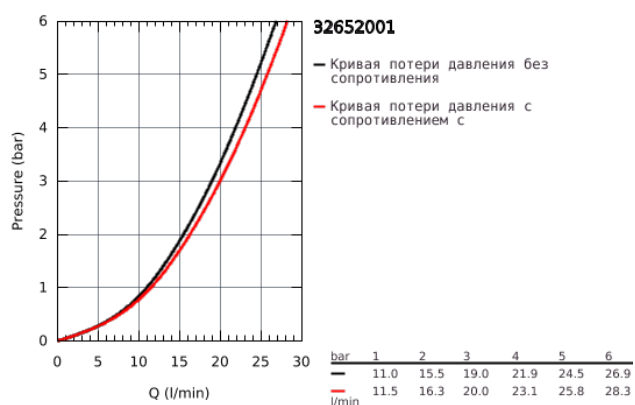

32 652 001 ATRIO СМЕСИТЕЛЬ ОДНОРЫЧАЖНЫЙ ДЛЯ ВАННЫ, DN 15

ОПИСАНИЕ ПРОДУКТА

- настенный монтаж
- GROHE SilkMove керамический картридж Ø 46 мм
- GROHE StarLight хромированное покрытие поверхности
- регулировка расхода воды
- автоматический переключатель: ванна/душ
- литой излив
- аэратор
- отвод для душа снизу 1/2" со встроенным обратным клапаном
- скрытые S-образные эксцентрики
- с защитой от обратного потока