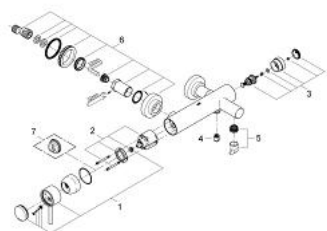

32 652 001 ATRIO СМЕСИТЕЛЬ ОДНОРЫЧАЖНЫЙ ДЛЯ ВАННЫ, DN 15

ОПИСАНИЕ ПРОДУКТА

- настенный монтаж
- GROHE SilkMove керамический картридж Ø 46 мм
- GROHE StarLight хромированное покрытие поверхности
- регулировка расхода воды
- автоматический переключатель: ванна/душ
- литой излив
- аэратор
- отвод для душа снизу 1/2" со встроенным обратным клапаном
- скрытые S-образные эксцентрики
- с защитой от обратного потока

32 652 001 ATRIO СМЕСИТЕЛЬ ОДНОРЫЧАЖНЫЙ ДЛЯ ВАННЫ, DN 15

SPARE PARTS

- 1: Рычаг (Order-nr. 46634000)
- 2: Картридж (Order-nr. 46048000)
- 3: Переключатель (Order-nr. 46523000)
- 4: Обратный клапан (Order-nr. 08565000)
- 5: Аэратор (Order-nr. 13926000)
- 6: Резьбовое соединение подключения (Order-nr. 45631000)
- 7: Ограничитель температуры (Order-nr. 46308000)*