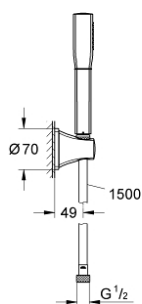

27 993 000 GRANDERA STICK ДУШЕВОЙ НАБОР, 1 РЕЖИМ СТРУИ

ОПИСАНИЕ ПРОДУКТА

- в комплект входят:
- Ручной душ Stick (26 037 000)
- Настенный держатель ручного душа (27 969)
- душевой шланг Rotaflex 1500 мм (28 417 000)
- GROHE EcoJoy ограничитель расхода воды 7,6 л/мин
- GROHE DreamSpray превосходный поток воды
- внутренний охлаждающий канал для продолжительного срока службы
- GROHE CoolTouch Полностью исключается вероятность ожога о внешнюю поверхность смесителя
- GROHE StarLight хромированное покрытие поверхности
- SpeedClean система против известковых отложений
- может использоваться с проточным водонагревателем
- минимальное давление 1,0 бар

27 993 000 **GRANDERA STICK ДУШЕВОЙ НАБОР, 1 РЕЖИМ СТРУИ**

ЗАПАСНЫЕ ЧАСТИ

1: Сетка (Order-nr. 0700200M)